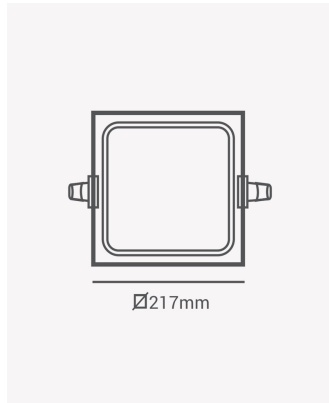

ECO 32511 | Pannel embutir branco 18W 3000K

Dados Elétricos

Potência:	18W
Frequência:	60Hz
Fator de Potência:	>0.5
Corrente máxima:	0.23A
Tensão:	100-240V
Tipo de tensão:	Bivolt
Temperatura de operação:	0°C a 40°C

Dados Fotométricos

Temperatura de cor:	3000K
Fluxo luminoso:	1440lm
Ângulo:	120°
IRC:	>70

Dados Gerais

Grau de Proteção:	IP20
Cor:	Branco
Peso:	320g
Dimensões:	217 x 217 x 25mm
Nicho:	205 x 205mm
Garantia:	1 ano
Descrição do produto:	Pannel - embutir, 18W, 3000K, 1440lm, bivolt, quadrado, branco
SKU:	ECO 32511
Composição:	Alumínio
Conteúdo:	1 pannel LED
Validade:	Indeterminado