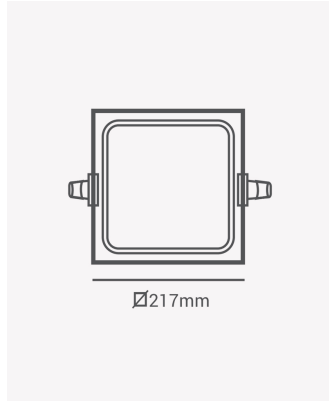

## OPS 32511 | Pannel embutir branco 18W 3000K

### Dados Elétricos

Potência:	18W
Frequência:	60Hz
Fator de Potência:	>0.5
Corrente máxima:	0.28A
Tensão:	100-240V
Tipo de tensão:	Bivolt
Temperatura de operação:	0°C a 40°C

### Dados Fotométricos

Temperatura de cor:	3000K
Fluxo luminoso:	1440lm
Ângulo:	120°
IRC:	>80

### Dados Gerais

Grau de Proteção:	IP20
Cor:	Branco
Peso:	411g
Dimensões:	218 x 218 x 17mm
Nicho:	204 x 204mm
Garantia:	2 anos
Descrição do produto:	Pannel embutir quadrado, 18W, 3000K, 1440lm, bivolt, branco
SKU:	OPS 32511
Composição:	Alumínio
Conteúdo:	1 pannel LED
Validade:	Indeterminada