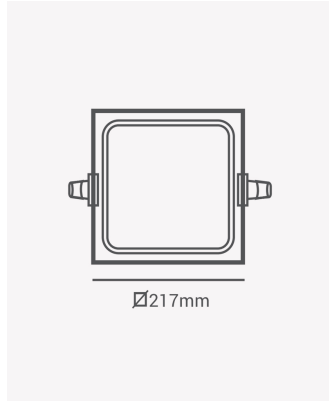

OPS 32511 | Panel embutir branco 18W 3000K

Dados Elétricos

Potência:	18W
Frequência:	60Hz
Fator de Potência:	>0.5
Corrente máxima:	0.28A
Tensão:	100-240V
Tipo de tensão:	Bivolt
Temperatura de operação:	0°C a 40°C

Dados Fotométricos

Temperatura de cor:	3000K
Fluxo luminoso:	1440lm
Ângulo:	120°
IRC:	>80

Dados Gerais

Grau de Proteção:	IP20
Cor:	Branco
Peso:	411g
Dimensões:	218 x 218 x 17mm
Nicho:	204 x 204mm
Garantia:	2 anos
Descrição do produto:	Panel embutir quadrado, 18W, 3000K, 1440lm, bivolt, branco
SKU:	OPS 32511
Composição:	Alumínio
Conteúdo:	1 painel LED
Validade:	Indeterminada