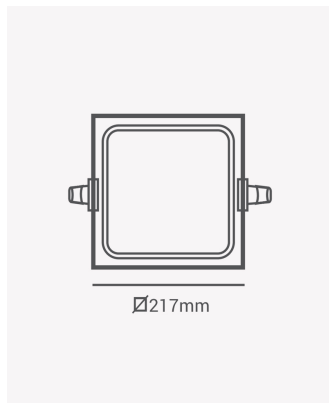

OPS 30142 | Pannel embutir branco 18W 4000K

Dados Elétricos

Potência:	18W
Frequência:	60Hz
Fator de Potência:	>0.5
Corrente máxima:	0.28A
Tensão:	100-240V
Tipo de tensão:	Bivolt
Temperatura de operação:	0°C a 40°C

Dados Fotométricos

Temperatura de cor:	4000K
Fluxo luminoso:	1440lm
Ângulo:	120°
IRC:	>80

Dados Gerais

Grau de Proteção:	IP20
Cor:	Branco
Peso:	411g
Dimensões:	218 x 218 x 17mm
Nicho:	204 x 204mm
Garantia:	2 anos
Descrição do produto:	Pannel embutir quadrado, 18W, 4000K, 1440lm, bivolt, branco
SKU:	OPS 30142
Composição:	Alumínio
Conteúdo:	1 pannel LED
Validade:	Indeterminada