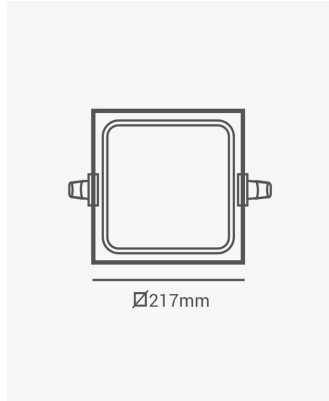

ECO 30142 | Panel embutir branco 18W 4000K

Dados Elétricos

Potência:	18W
Frequência:	60Hz
Fator de Potência:	>0.5
Corrente máxima:	0.23A
Tensão:	100-240V
Tipo de tensão:	Bivolt
Temperatura de operação:	0°C a 40°C

Dados Fotométricos

Temperatura de cor:	4000K
Fluxo luminoso:	1440lm
Ângulo:	120°
IRC:	>70

Dados Gerais

Grau de Proteção:	IP20
Cor:	Branco
Peso:	320g
Dimensões:	217 x 217 x 25mm
Nicho:	205 x 205mm
Garantia:	1 ano
Descrição do produto:	Painel - embutir, 18W, 4000K, 1440lm, bivolt, quadrado, branco
SKU:	ECO 30142
Composição:	Alumínio
Conteúdo:	1 painel LED
Validade:	Indeterminado