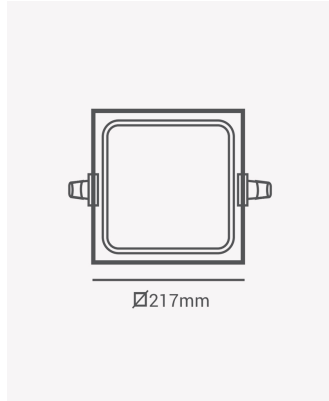

OPS 32528 | Painel embutir branco 18W 6500K

Dados Elétricos

Potência:	18W
Frequência:	60Hz
Fator de Potência:	>0.5
Corrente máxima:	0.28A
Tensão:	100-240V
Tipo de tensão:	Bivolt
Temperatura de operação:	0°C a 40°C

Dados Fotométricos

Temperatura de cor:	6500K
Fluxo luminoso:	1440lm
Ângulo:	120°
IRC:	>80

Dados Gerais

Grau de Proteção:	IP20
Cor:	Branco
Peso:	411g
Dimensões:	218 x 218 x 17mm
Nicho:	204 x 204mm
Garantia:	2 anos
Descrição do produto:	Painel embutir quadrado, 18W, 6500K, 1440lm, bivolt, branco
SKU:	OPS 32528
Composição:	Alumínio
Conteúdo:	1 painel LED
Validade:	Indeterminada