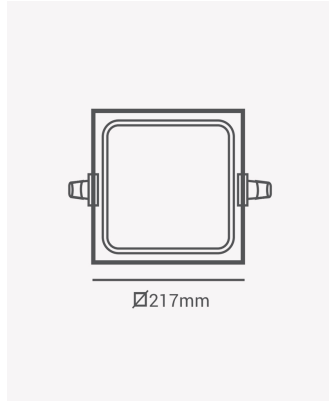

ECO 32528 | Pannel embutir branco 18W 6500K

Dados Elétricos

Potência:	18W
Frequência:	60Hz
Fator de Potência:	>0.5
Corrente máxima:	0.23A
Tensão:	100-240V
Tipo de tensão:	Bivolt
Temperatura de operação:	0°C a 40°C

Dados Fotométricos

Temperatura de cor:	6500K
Fluxo luminoso:	1440lm
Ângulo:	120°
IRC:	>70

Dados Gerais

Grau de Proteção:	IP20
Cor:	Branco
Peso:	320g
Dimensões:	217 x 217 x 25mm
Nicho:	205 x 205mm
Garantia:	1 ano
Descrição do produto:	Pannel - embutir, 18W, 6500K, 1440lm, bivolt, quadrado, branco
SKU:	ECO 32528
Composição:	Alumínio
Conteúdo:	1 pannel LED
Validade:	Indeterminado