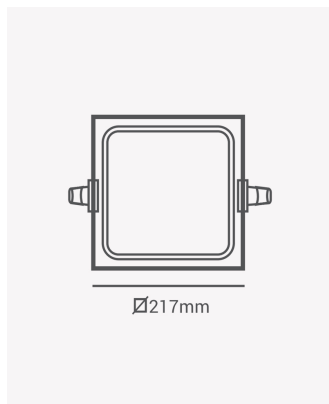

## OPS 32528 | Pannel embutir branco 18W 6500K

### Dados Elétricos

Potência:	18W
Frequência:	60Hz
Fator de Potência:	>0.5
Corrente máxima:	0.28A
Tensão:	100-240V
Tipo de tensão:	Bivolt
Temperatura de operação:	0°C a 40°C

### Dados Fotométricos

Temperatura de cor:	6500K
Fluxo luminoso:	1440lm
Ângulo:	120°
IRC:	>80

### Dados Gerais

Grau de Proteção:	IP20
Cor:	Branco
Peso:	411g
Dimensões:	218 x 218 x 17mm
Nicho:	204 x 204mm
Garantia:	2 anos
Descrição do produto:	Pannel embutir quadrado, 18W, 6500K, 1440lm, bivolt, branco
SKU:	OPS 32528
Composição:	Alumínio
Conteúdo:	1 pannel LED
Validade:	Indeterminada