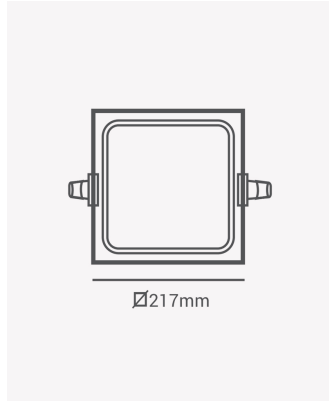

OPS 32528 | Pannel embutir branco 18W 6500K

Dados Elétricos

Potência:	18W
Frequência:	60Hz
Fator de Potência:	>0.5
Corrente máxima:	0.28A
Tensão:	100-240V
Tipo de tensão:	Bivolt
Temperatura de operação:	0°C a 40°C

Dados Fotométricos

Temperatura de cor:	6500K
Fluxo luminoso:	1440lm
Ângulo:	120°
IRC:	>80

Dados Gerais

Grau de Proteção:	IP20
Cor:	Branco
Peso:	411g
Dimensões:	218 x 218 x 17mm
Nicho:	204 x 204mm
Garantia:	2 anos
Descrição do produto:	Pannel embutir quadrado, 18W, 6500K, 1440lm, bivolt, branco
SKU:	OPS 32528
Composição:	Alumínio
Conteúdo:	1 pannel LED
Validade:	Indeterminada