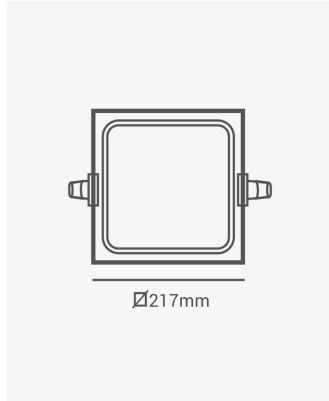

## OPS 32528 | Painel embutir branco 18W 6500K

### Dados Elétricos

Potência:	18W
Frequência:	60Hz
Fator de Potência:	>0.5
Corrente máxima:	0.28A
Tensão:	100-240V
Tipo de tensão:	Bivolt
Temperatura de operação:	0°C a 40°C

### Dados Fotométricos

Temperatura de cor:	6500K
Fluxo luminoso:	1440lm
Ângulo:	120°
IRC:	>80

### Dados Gerais

Grau de Proteção:	IP20
Cor:	Branco
Peso:	411g
Dimensões:	218 x 218 x 17mm
Nicho:	204 x 204mm
Garantia:	2 anos
Descrição do produto:	Painel embutir quadrado, 18W, 6500K, 1440lm, bivolt, branco
SKU:	OPS 32528
Composição:	Alumínio
Conteúdo:	1 painel LED
Validade:	Indeterminada