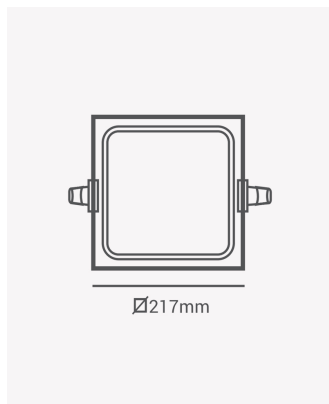

## OPS 32528 | Painel embutir branco 18W 6500K

### Dados Elétricos

Potência:	18W
Frequência:	60Hz
Fator de Potência:	>0.5
Corrente máxima:	0.28A
Tensão:	100-240V
Tipo de tensão:	Bivolt
Temperatura de operação:	0°C a 40°C

### Dados Fotométricos

Temperatura de cor:	6500K
Fluxo luminoso:	1440lm
Ângulo:	120°
IRC:	>80

### Dados Gerais

Grau de Proteção:	IP20
Cor:	Branco
Peso:	411g
Dimensões:	218 x 218 x 17mm
Nicho:	204 x 204mm
Garantia:	2 anos
Descrição do produto:	Painel embutir quadrado, 18W, 6500K, 1440lm, bivolt, branco
SKU:	OPS 32528
Composição:	Alumínio
Conteúdo:	1 painel LED
Validade:	Indeterminada