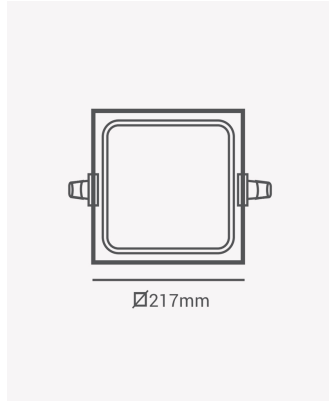

ECO 82048 | Painel embutir preto 18W 3000K

Dados Elétricos

Potência:	18W
Frequência:	60Hz
Fator de Potência:	>0.5
Corrente máxima:	0.23A
Tensão:	100-240V
Tipo de tensão:	Bivolt
Temperatura de operação:	0°C a 40°C

Dados Fotométricos

Temperatura de cor:	3000K
Fluxo luminoso:	1440lm
Ângulo:	120°
IRC:	>70

Dados Gerais

Grau de Proteção:	IP20
Cor:	Preto
Peso:	320g
Dimensões:	217 x 217 x 25mm
Nicho:	205 x 205mm
Garantia:	1 ano
Descrição do produto:	Painel - embutir, 18W, 3000K, 1440lm, bivolt, quadrado, preto
SKU:	ECO 82048
Composição:	Alumínio
Conteúdo:	1 painel LED
Validade:	Indeterminado