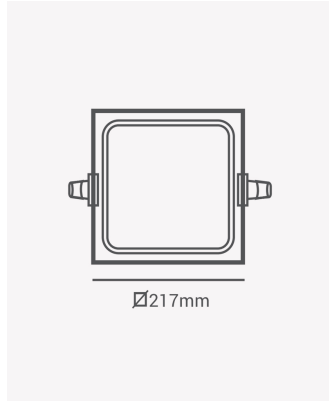

## OPS 82048 | Pannel embutir preto 18W 3000K

### Dados Elétricos

Potência:	18W
Frequência:	60Hz
Fator de Potência:	>0.5
Corrente máxima:	0.28A
Tensão:	100-240V
Tipo de tensão:	Bivolt
Temperatura de operação:	0°C a 40°C

### Dados Fotométricos

Temperatura de cor:	3000K
Fluxo luminoso:	1260lm
Ângulo:	120°
IRC:	>80

### Dados Gerais

Grau de Proteção:	IP20
Cor:	Preto
Peso:	411g
Dimensões:	218 x 218 x 17mm
Nicho:	204 x 204mm
Garantia:	2 anos
Descrição do produto:	Pannel embutir quadrado, 18W, 3000K, 1260lm, bivolt, preto
SKU:	OPS 82048
Composição:	Alumínio
Conteúdo:	1 pannel LED
Validade:	Indeterminada