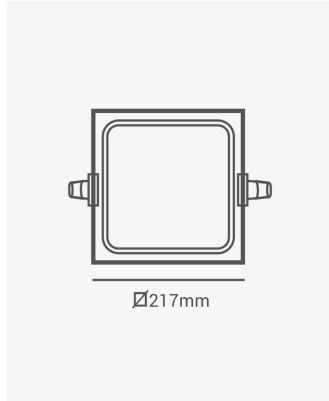

OPS 82048 | Pannel embutir preto 18W 3000K

Dados Eléctricos

Potência:	18W
Frequência:	60Hz
Fator de Potência:	>0.5
Corrente máxima:	0.28A
Tensão:	100-240V
Tipo de tensão:	Bivolt
Temperatura de operação:	0°C a 40°C

Dados Fotométricos

Temperatura de cor:	3000K
Fluxo luminoso:	1260lm
Ângulo:	120°
IRC:	>80

Dados Gerais

Grau de Proteção:	IP20
Cor:	Preto
Peso:	411g
Dimensões:	218 x 218 x 17mm
Nicho:	204 x 204mm
Garantia:	2 anos
Descrição do produto:	Pannel embutir quadrado, 18W, 3000K, 1260lm, bivolt, preto
SKU:	OPS 82048
Composição:	Alumínio
Conteúdo:	1 pannel LED
Validade:	Indeterminada