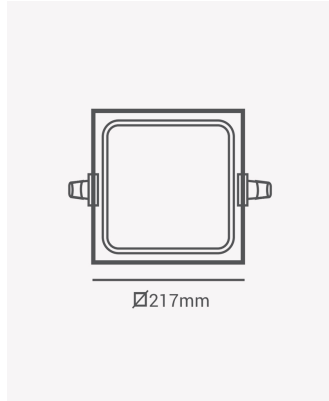

OPS 82048 | Pannel embutir preto 18W 3000K

Dados Elétricos

Potência:	18W
Frequência:	60Hz
Fator de Potência:	>0.5
Corrente máxima:	0.28A
Tensão:	100-240V
Tipo de tensão:	Bivolt
Temperatura de operação:	0°C a 40°C

Dados Fotométricos

Temperatura de cor:	3000K
Fluxo luminoso:	1260lm
Ângulo:	120°
IRC:	>80

Dados Gerais

Grau de Proteção:	IP20
Cor:	Preto
Peso:	411g
Dimensões:	218 x 218 x 17mm
Nicho:	204 x 204mm
Garantia:	2 anos
Descrição do produto:	Pannel embutir quadrado, 18W, 3000K, 1260lm, bivolt, preto
SKU:	OPS 82048
Composição:	Alumínio
Conteúdo:	1 pannel LED
Validade:	Indeterminada