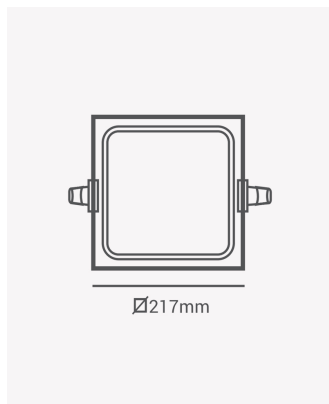

OPS 82048 | Pannel embutir preto 18W 3000K

Dados Elétricos

Potência:	18W
Frequência:	60Hz
Fator de Potência:	>0.5
Corrente máxima:	0.28A
Tensão:	100-240V
Tipo de tensão:	Bivolt
Temperatura de operação:	0°C a 40°C

Dados Fotométricos

Temperatura de cor:	3000K
Fluxo luminoso:	1260lm
Ângulo:	120°
IRC:	>80

Dados Gerais

Grau de Proteção:	IP20
Cor:	Preto
Peso:	411g
Dimensões:	218 x 218 x 17mm
Nicho:	204 x 204mm
Garantia:	2 anos
Descrição do produto:	Pannel embutir quadrado, 18W, 3000K, 1260lm, bivolt, preto
SKU:	OPS 82048
Composição:	Alumínio
Conteúdo:	1 pannel LED
Validade:	Indeterminada