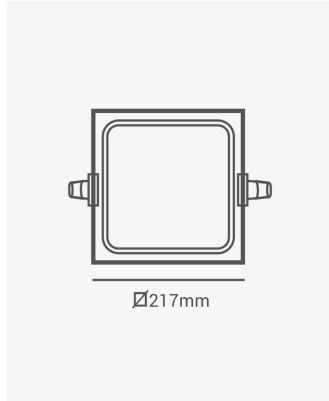

ECO 82055 | Painel embutir preto 18W 4000K

Dados Elétricos

Potência:	18W
Frequência:	60Hz
Fator de Potência:	>0.5
Corrente máxima:	0.23A
Tensão:	100-240V
Tipo de tensão:	Bivolt
Temperatura de operação:	0°C a 40°C

Dados Fotométricos

Temperatura de cor:	4000K
Fluxo luminoso:	1440lm
Ângulo:	120°
IRC:	>70

Dados Gerais

Grau de Proteção:	IP20
Cor:	Preto
Peso:	320g
Dimensões:	217 x 217 x 25mm
Nicho:	205 x 205mm
Garantia:	1 ano
Descrição do produto:	Painel - embutir, 18W, 4000K, 1440lm, bivolt, quadrado, preto
SKU:	ECO 82055
Composição:	Alumínio
Conteúdo:	1 painel LED
Validade:	Indeterminado