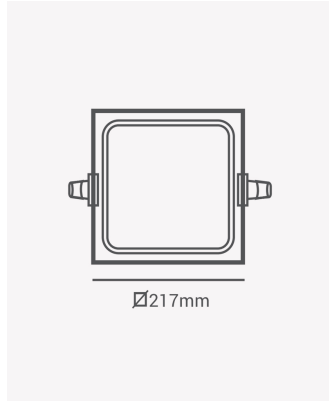

## OPS 82055 | Pannel embutir preto 18W 4000K

### Dados Elétricos

Potência:	18W
Frequência:	60Hz
Fator de Potência:	>0.5
Corrente máxima:	0.28A
Tensão:	100-240V
Tipo de tensão:	Bivolt
Temperatura de operação:	0°C a 40°C

### Dados Fotométricos

Temperatura de cor:	4000K
Fluxo luminoso:	1260lm
Ângulo:	120°
IRC:	>80

### Dados Gerais

Grau de Proteção:	IP20
Cor:	Preto
Peso:	411g
Dimensões:	218 x 218 x 17mm
Nicho:	204 x 204mm
Garantia:	2 anos
Descrição do produto:	Pannel embutir quadrado, 18W, 4000K, 1260lm, bivolt, preto
SKU:	OPS 82055
Composição:	Alumínio
Conteúdo:	1 pannel LED
Validade:	Indeterminada