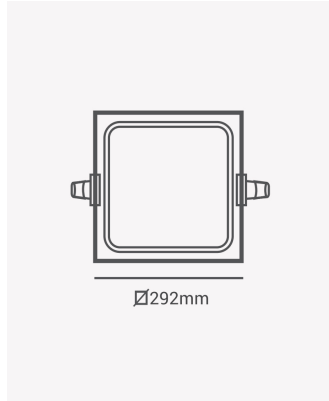

ECO 32535 | Pannel embutir branco 24W 3000K

Dados Elétricos

Potência:	24W
Frequência:	60Hz
Fator de Potência:	>0.5
Corrente máxima:	0.032A
Tensão:	100-240V
Tipo de tensão:	Bivolt
Temperatura de operação:	0°C a 40°C

Dados Fotométricos

Temperatura de cor:	3000K
Fluxo luminoso:	1920lm
Ângulo:	120°
IRC:	>70

Dados Gerais

Grau de Proteção:	IP20
Cor:	Branco
Peso:	509g
Dimensões:	292 x 292 x 25mm
Nicho:	205 x 205mm
Garantia:	1 ano
Descrição do produto:	Pannel - embutir, 24W, 3000K, 1920lm, bivolt, quadrado, branco
Composição:	Alumínio
Conteúdo:	1 pannel LED
Validade:	Indeterminado