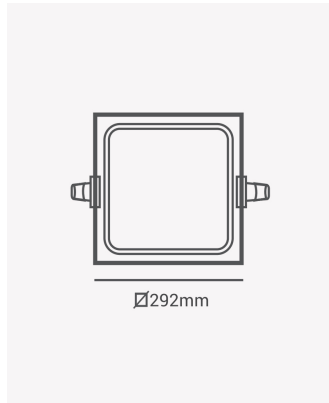

OPS 32535 | Pannel embutir branco 24W 3000K

Dados Elétricos

Potência:	24W
Frequência:	60Hz
Fator de Potência:	>0.5
Corrente máxima:	0.038A
Tensão:	100-240V
Tipo de tensão:	Bivolt
Temperatura de operação:	0°C a 40°C

Dados Fotométricos

Temperatura de cor:	3000K
Fluxo luminoso:	1920lm
Ângulo:	120°
IRC:	>80

Dados Gerais

Grau de Proteção:	IP20
Cor:	Branco
Peso:	705g
Dimensões:	292 x 292 x 17mm
Nicho:	278 x 278mm
Garantia:	2 anos
Descrição do produto:	Pannel embutir quadrado, 24W, 3000K, 1920lm, bivolt, branco
SKU:	OPS 32535
Composição:	Alumínio
Conteúdo:	1 pannel LED
Validade:	Indeterminada