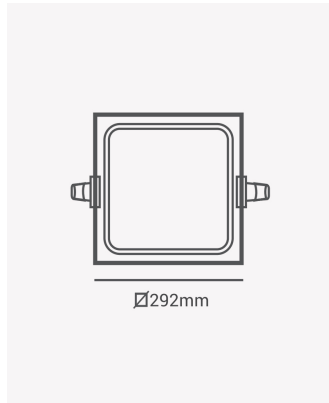

OPS 32535 | Panel embutir branco 24W 3000K

Dados Elétricos

Potência:	24W
Frequência:	60Hz
Fator de Potência:	>0.5
Corrente máxima:	0.038A
Tensão:	100-240V
Tipo de tensão:	Bivolt
Temperatura de operação:	0°C a 40°C

Dados Fotométricos

Temperatura de cor:	3000K
Fluxo luminoso:	1920lm
Ângulo:	120°
IRC:	>80

Dados Gerais

Grau de Proteção:	IP20
Cor:	Branco
Peso:	705g
Dimensões:	292 x 292 x 17mm
Nicho:	278 x 278mm
Garantia:	2 anos
Descrição do produto:	Painel embutir quadrado, 24W, 3000K, 1920lm, bivolt, branco
SKU:	OPS 32535
Composição:	Alumínio
Conteúdo:	1 painel LED
Validade:	Indeterminada