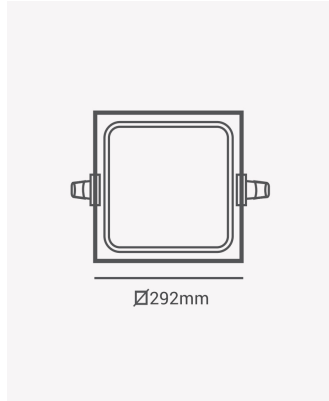

## OPS 30159 | Panel embutir branco 24W 4000K

### Dados Fotométricos

Temperatura de cor:	4000K
Fluxo luminoso:	1920lm
Ângulo:	120°
IRC:	>80

### Dados Gerais

Grau de Proteção:	IP20
Cor:	Branco
Peso:	705g
Dimensões:	292 x 292 x 17mm
Nicho:	278 x 278mm
Garantia:	2 anos
Descrição do produto:	Painel embutir quadrado, 24W, 4000K, 1920lm, bivolt, branco
SKU:	OPS 30159
Composição:	Alumínio
Conteúdo:	1 painel LED
Validade:	Indeterminada