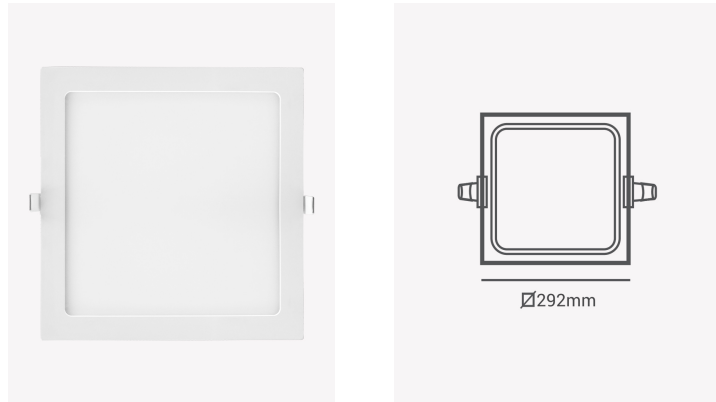

OPS 30159 | Panel embutir branco 24W 4000K

Dados Elétricos

Potência:	24W
Frequência:	60Hz
Fator de Potência:	>0.5
Corrente máxima:	0.038A
Tensão:	100-240V
Tipo de tensão:	Bivolt
Temperatura de operação:	0°C a 40°C

Dados Fotométricos

Temperatura de cor:	4000K
Fluxo luminoso:	1920lm
Ângulo:	120°
IRC:	>80

Dados Gerais

Grau de Proteção:	IP20
Cor:	Branco
Peso:	705g
Dimensões:	292 x 292 x 17mm
Nicho:	278 x 278mm
Garantia:	2 anos
Descrição do produto:	Panel embutir quadrado, 24W, 4000K, 1920lm, bivolt, branco
SKU:	OPS 30159
Composição:	Alumínio
Conteúdo:	1 painel LED
Validade:	Indeterminada