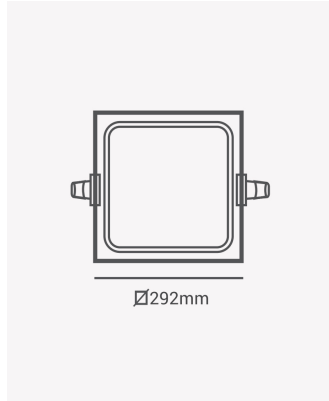

OPS 30159 | Panel embutir branco 24W 4000K

Dados Elétricos

Potência:	24W
Frequência:	60Hz
Fator de Potência:	>0.5
Corrente máxima:	0.038A
Tensão:	100-240V
Tipo de tensão:	Bivolt
Temperatura de operação:	0°C a 40°C

Dados Fotométricos

Temperatura de cor:	4000K
Fluxo luminoso:	1920lm
Ângulo:	120°
IRC:	>80

Dados Gerais

Grau de Proteção:	IP20
Cor:	Branco
Peso:	705g
Dimensões:	292 x 292 x 17mm
Nicho:	278 x 278mm
Garantia:	2 anos
Descrição do produto:	Panel embutir quadrado, 24W, 4000K, 1920lm, bivolt, branco
SKU:	OPS 30159
Composição:	Alumínio
Conteúdo:	1 painel LED
Validade:	Indeterminada