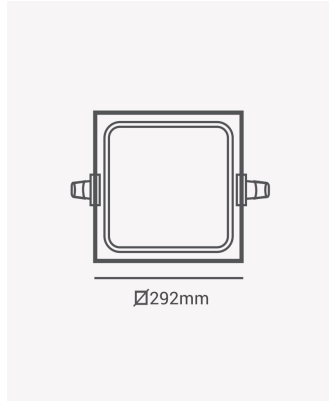

ECO 30159 | Panel embutir branco 24W 4000K

Dados Elétricos

Potência:	24W
Frequência:	60Hz
Fator de Potência:	>0.5
Corrente máxima:	0.032A
Tensão:	100-240V
Tipo de tensão:	Bivolt
Temperatura de operação:	0°C a 40°C

Dados Fotométricos

Temperatura de cor:	4000K
Fluxo luminoso:	1920lm
Ângulo:	120°
IRC:	>70

Dados Gerais

Grau de Proteção:	IP20
Cor:	Branco
Peso:	509g
Dimensões:	292 x 292 x 25mm
Nicho:	205 x 205mm
Garantia:	1 ano
Descrição do produto:	Painel - embutir, 24W, 4000K, 1920lm, bivolt, quadrado, branco
Composição:	Alumínio
Conteúdo:	1 painel LED
Validade:	Indeterminado