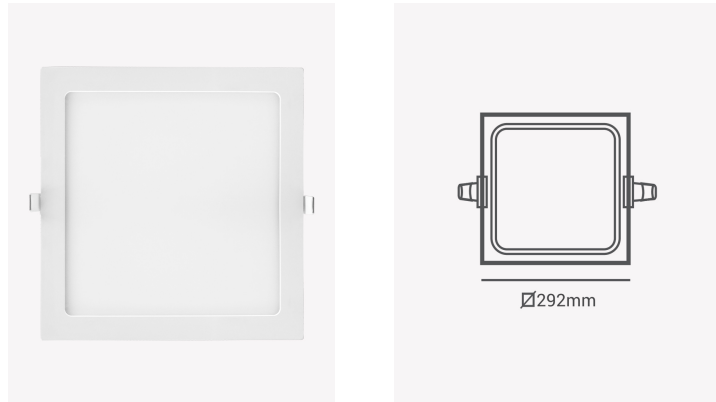

## OPS 30159 | Panel embutir branco 24W 4000K

### Dados Fotométricos

Temperatura de cor:	4000K
Fluxo luminoso:	1920lm
Ângulo:	120°
IRC:	>80

### Dados Gerais

Grau de Proteção:	IP20
Cor:	Branco
Peso:	705g
Dimensões:	292 x 292 x 17mm
Nicho:	278 x 278mm
Garantia:	2 anos
Descrição do produto:	Panel embutir quadrado, 24W, 4000K, 1920lm, bivolt, branco
SKU:	OPS 30159
Composição:	Alumínio
Conteúdo:	1 painel LED
Validade:	Indeterminada