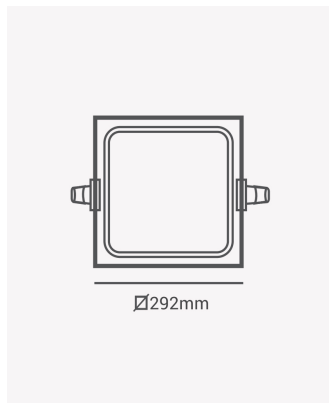

OPS 30159 | Panel embutir branco 24W 4000K

Dados Elétricos

Potência:	24W
Frequência:	60Hz
Fator de Potência:	>0.5
Corrente máxima:	0.038A
Tensão:	100-240V
Tipo de tensão:	Bivolt
Temperatura de operação:	0°C a 40°C

Dados Fotométricos

Temperatura de cor:	4000K
Fluxo luminoso:	1920lm
Ângulo:	120°
IRC:	>80

Dados Gerais

Grau de Proteção:	IP20
Cor:	Branco
Peso:	705g
Dimensões:	292 x 292 x 17mm
Nicho:	278 x 278mm
Garantia:	2 anos
Descrição do produto:	Painel embutir quadrado, 24W, 4000K, 1920lm, bivolt, branco
SKU:	OPS 30159
Composição:	Alumínio
Conteúdo:	1 painel LED
Validade:	Indeterminada