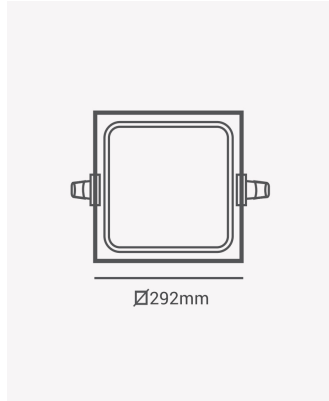

OPS 32542 | Panel embutir branco 24W 6500K

Dados Elétricos

Potência:	24W
Frequência:	60Hz
Fator de Potência:	>0.5
Corrente máxima:	0.032A
Tensão:	100-240V
Tipo de tensão:	Bivolt
Temperatura de operação:	0°C a 40°C

Dados Fotométricos

Temperatura de cor:	6500K
Fluxo luminoso:	1920lm
Ângulo:	120°
IRC:	>80

Dados Gerais

Grau de Proteção:	IP20
Cor:	Branco
Peso:	705g
Dimensões:	292 x 292 x 17mm
Nicho:	278 x 278mm
Garantia:	2 anos
Descrição do produto:	Painel embutir quadrado, 24W, 6500K, 1920lm, bivolt, branco
SKU:	OPS 32542
Composição:	Alumínio
Conteúdo:	1 painel LED
Validade:	Indeterminada