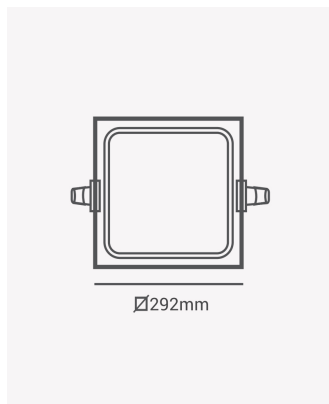

OPS 32542 | Panel embutir branco 24W 6500K

Dados Elétricos

Potência:	24W
Frequência:	60Hz
Fator de Potência:	>0.5
Corrente máxima:	0.032A
Tensão:	100-240V
Tipo de tensão:	Bivolt
Temperatura de operação:	0°C a 40°C

Dados Fotométricos

Temperatura de cor:	6500K
Fluxo luminoso:	1920lm
Ângulo:	120°
IRC:	>80

Dados Gerais

Grau de Proteção:	IP20
Cor:	Branco
Peso:	705g
Dimensões:	292 x 292 x 17mm
Nicho:	278 x 278mm
Garantia:	2 anos
Descrição do produto:	Painel embutir quadrado, 24W, 6500K, 1920lm, bivolt, branco
SKU:	OPS 32542
Composição:	Alumínio
Conteúdo:	1 painel LED
Validade:	Indeterminada