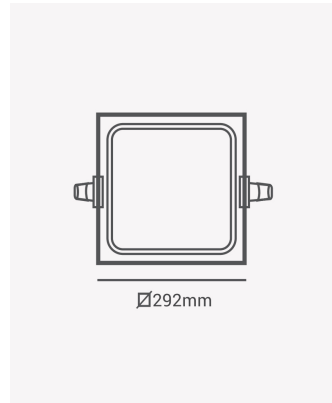

## OPS 32542 | Panel embutir branco 24W 6500K

### Dados Fotométricos

Temperatura de cor:	6500K
Fluxo luminoso:	1920lm
Ângulo:	120°
IRC:	>80

### Dados Gerais

Grau de Proteção:	IP20
Cor:	Branco
Peso:	705g
Dimensões:	292 x 292 x 17mm
Nicho:	278 x 278mm
Garantia:	2 anos
Descrição do produto:	Painel embutir quadrado, 24W, 6500K, 1920lm, bivolt, branco
SKU:	OPS 32542
Composição:	Alumínio
Conteúdo:	1 painel LED
Validade:	Indeterminada