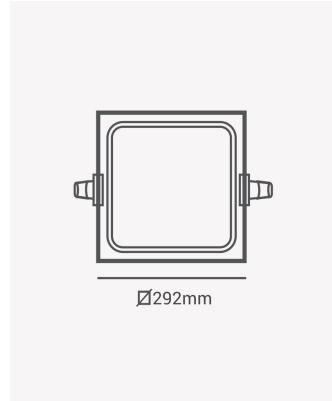

## ECO 32542 | Painel embutir branco 24W 6500K

### Dados Fotométricos

Temperatura de cor:	6500K
Fluxo luminoso:	1920lm
Ângulo:	120°
IRC:	>70

### Dados Gerais

Grau de Proteção:	IP20
Cor:	Branco
Peso:	509g
Dimensões:	292 x 292 x 25mm
Nicho:	205 x 205mm
Garantia:	1 ano
Descrição do produto:	Painel - embutir, 24W, 6500K, 1920lm, bivolt, quadrado, branco
Composição:	Alumínio
Conteúdo:	1 painel LED
Validade:	Indeterminado