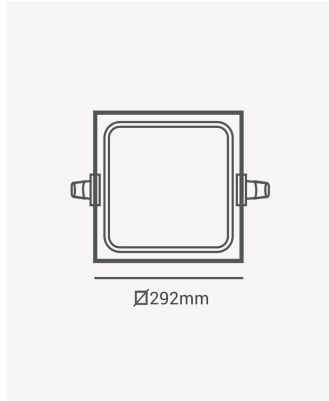

ECO 82062 | Painel embutir preto 24W 3000K

Dados Elétricos

Potência:	24W
Frequência:	60Hz
Fator de Potência:	>0.5
Corrente máxima:	0.032A
Tensão:	100-240V
Tipo de tensão:	Bivolt
Temperatura de operação:	0°C a 40°C

Dados Fotométricos

Temperatura de cor:	3000K
Fluxo luminoso:	1920lm
Ângulo:	120°
IRC:	>70

Dados Gerais

Grau de Proteção:	IP20
Cor:	Preto
Peso:	509g
Dimensões:	292 x 292 x 25mm
Nicho:	205 x 205mm
Garantia:	1 ano
Descrição do produto:	Painel - embutir, 24W, 3000K, 1920lm, bivolt, quadrado, preto
SKU:	ECO 82062
Composição:	Alumínio
Conteúdo:	1 painel LED
Validade:	Indeterminado