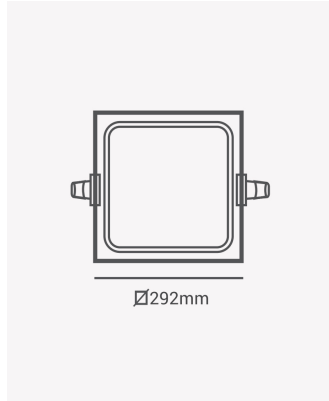

ECO 82079 | Painel embutir preto 24W 4000K

Dados Elétricos

Potência:	24W
Frequência:	60Hz
Fator de Potência:	>0.5
Corrente máxima:	0.032A
Tensão:	100-240V
Tipo de tensão:	Bivolt
Temperatura de operação:	0°C a 40°C

Dados Fotométricos

Temperatura de cor:	4000K
Fluxo luminoso:	1920lm
Ângulo:	120°
IRC:	>70

Dados Gerais

Grau de Proteção:	IP20
Cor:	Preto
Peso:	509g
Dimensões:	292 x 292 x 25mm
Nicho:	205 x 205mm
Garantia:	1 ano
Descrição do produto:	Painel - embutir, 24W, 4000K, 1920lm, bivolt, quadrado, preto
SKU:	ECO 82079
Composição:	Alumínio
Conteúdo:	1 painel LED
Validade:	Indeterminado