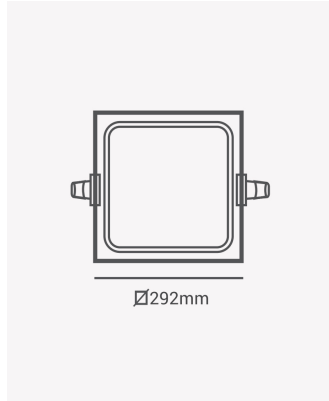

OPS 82079 | Pannel embutir preto 24W 4000K

Dados Elétricos

Potência:	24W
Frequência:	60Hz
Fator de Potência:	>0.5
Corrente máxima:	0.038A
Tensão:	100-240V
Tipo de tensão:	Bivolt
Temperatura de operação:	0°C a 40°C

Dados Fotométricos

Temperatura de cor:	4000K
Fluxo luminoso:	1920lm
Ângulo:	120°
IRC:	>80

Dados Gerais

Grau de Proteção:	IP20
Cor:	Preto
Peso:	705g
Dimensões:	292 x 292 x 17mm
Nicho:	278 x 278mm
Garantia:	2 anos
Descrição do produto:	Pannel embutir quadrado, 24W, 4000K, 1680lm, bivolt, preto
SKU:	OPS 82079
Composição:	Alumínio
Conteúdo:	1 pannel LED
Validade:	Indeterminada