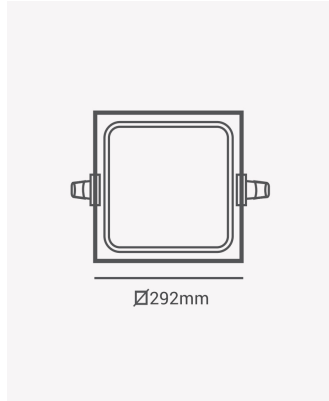

OPS 82079 | Panel embutir preto 24W 4000K

Dados Elétricos

Potência:	24W
Frequência:	60Hz
Fator de Potência:	>0.5
Corrente máxima:	0.038A
Tensão:	100-240V
Tipo de tensão:	Bivolt
Temperatura de operação:	0°C a 40°C

Dados Fotométricos

Temperatura de cor:	4000K
Fluxo luminoso:	1920lm
Ângulo:	120°
IRC:	>80

Dados Gerais

Grau de Proteção:	IP20
Cor:	Preto
Peso:	705g
Dimensões:	292 x 292 x 17mm
Nicho:	278 x 278mm
Garantia:	2 anos
Descrição do produto:	Painel embutir quadrado, 24W, 4000K, 1680lm, bivolt, preto
SKU:	OPS 82079
Composição:	Alumínio
Conteúdo:	1 painel LED
Validade:	Indeterminada