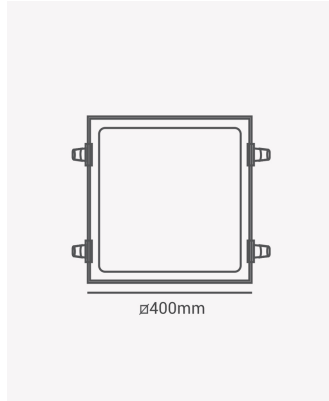

## ECO 30180 | Pannel embutir 30W 6500K

### Dados Fotométricos

Temperatura de cor:	6500K
Fluxo luminoso:	2700lm
Ângulo:	120°
IRC:	>70

### Dados Gerais

Grau de Proteção:	IP20
Cor:	Branco
Peso:	1.5kg
Dimensões:	408 x 408 x 30mm
Nicho:	385 x 385mm
Garantia:	1 ano
Descrição do produto:	Pannel - embutir, 30W, 6500K, 2700lm, bivolt, quadrado, branco
SKU:	ECO 30180
Composição:	Alumínio
Conteúdo:	1 pannel de LED e 2 presilhas
Validade:	Indeterminado