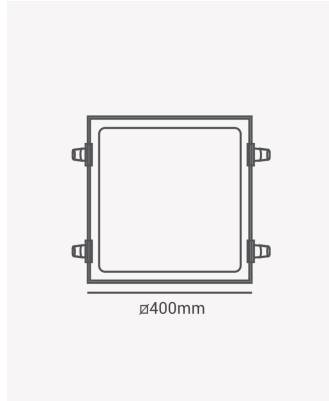

OPS 30180 | Painel embutir 30W 6500K

Dados Elétricos

Potência:	30W
Frequência:	60Hz
Fator de Potência:	>0.5
Corrente máxima:	0.030A
Tensão:	100-240V
Tipo de tensão:	Bivolt
Temperatura de operação:	0°C a 40°C

Dados Fotométricos

Temperatura de cor:	6500K
Fluxo luminoso:	2700lm
Ângulo:	120°
IRC:	>70

Dados Gerais

Grau de Proteção:	IP20
Cor:	Branco
Peso:	1.5kg
Dimensões:	408 x 408 x 30mm
Nicho:	385 x 385mm
Garantia:	1 ano
Descrição do produto:	Painel - embutir, 30W, 6500K, 2700lm, bivolt, quadrado, branco
SKU:	OPS 30180
Composição:	Alumínio
Conteúdo:	1 painel de LED e 2 presilhas
Validade:	Indeterminado