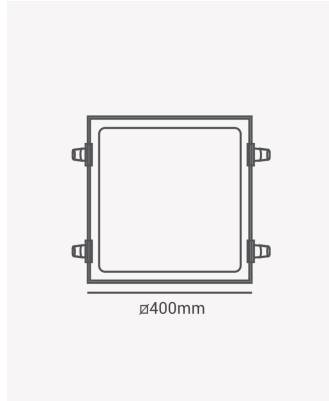

OPS 30180 | Panel embutir 30W 6500K

Dados Elétricos

Potência:	30W
Frequência:	60Hz
Fator de Potência:	>0.5
Corrente máxima:	0.030A
Tensão:	100-240V
Tipo de tensão:	Bivolt
Temperatura de operação:	0°C a 40°C

Dados Fotométricos

Temperatura de cor:	6500K
Fluxo luminoso:	2700lm
Ângulo:	120°
IRC:	>70

Dados Gerais

Grau de Proteção:	IP20
Cor:	Branco
Peso:	1.5kg
Dimensões:	408 x 408 x 30mm
Nicho:	385 x 385mm
Garantia:	1 ano
Descrição do produto:	Painel - embutir, 30W, 6500K, 2700lm, bivolt, quadrado, branco
SKU:	OPS 30180
Composição:	Alumínio
Conteúdo:	1 painel de LED e 2 presilhas
Validade:	Indeterminado