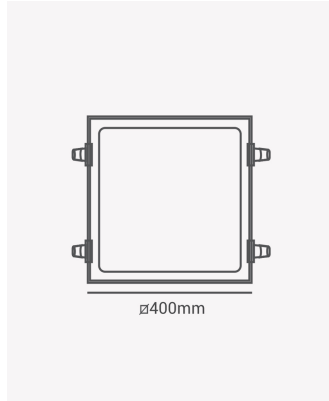

ECO 30180 | Pannel embutir 30W 6500K

Dados Elétricos

Potência:	30W
Frequência:	60Hz
Fator de Potência:	>0.5
Corrente máxima:	0.030A
Tensão:	100-240V
Tipo de tensão:	Bivolt
Temperatura de operação:	0°C a 40°C

Dados Fotométricos

Temperatura de cor:	6500K
Fluxo luminoso:	2700lm
Ângulo:	120°
IRC:	>70

Dados Gerais

Grau de Proteção:	IP20
Cor:	Branco
Peso:	1.5kg
Dimensões:	408 x 408 x 30mm
Nicho:	385 x 385mm
Garantia:	1 ano
Descrição do produto:	Pannel - embutir, 30W, 6500K, 2700lm, bivolt, quadrado, branco
SKU:	ECO 30180
Composição:	Alumínio
Conteúdo:	1 pannel de LED e 2 presilhas
Validade:	Indeterminado