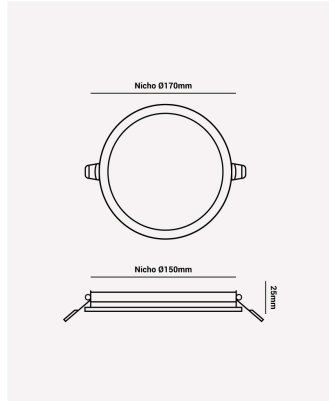

ECO 32368 | Painel embutir redondo 12W 3000K

Dados Elétricos

Potência:	12W
Frequência:	60Hz
Fator de Potência:	>0.5
Corrente máxima:	0.28A
Tensão:	100-240V
Tipo de tensão:	Bivolt
Temperatura de operação:	0°C a 40°C

Dados Fotométricos

Temperatura de cor:	3000K
Fluxo luminoso:	780lm
Ângulo:	120°
IRC:	>70

Dados Gerais

Grau de Proteção:	IP20
Cor:	Branco
Peso:	238g
Dimensões:	Ø170 x 25mm
Nicho:	Ø150mm
Garantia:	1 ano
Descrição do produto:	Painel - embutir, 12W, 3000K, máx. 780lm, bivolt, redondo, branco
Composição:	Alumínio
Conteúdo:	1 painel LED
Validade:	Indeterminado