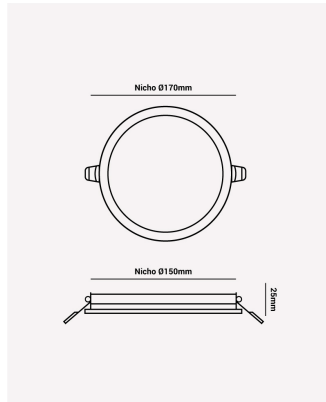

OPS 32368 | Pannel embutir redondo 12W 3000K

Dados Elétricos

Potência:	12W
Frequência:	60Hz
Fator de Potência:	>0.5
Corrente máxima:	0.19A
Tensão:	100-240V
Tipo de tensão:	Bivolt
Temperatura de operação:	0°C a 40°C

Dados Fotométricos

Temperatura de cor:	3000K
Fluxo luminoso:	960lm
Ângulo:	120°
IRC:	>80

Dados Gerais

Grau de Proteção:	IP20
Cor:	Branco
Peso:	203g
Dimensões:	Ø168 x 17mm
Nicho:	Ø156mm
Garantia:	2 anos
Descrição do produto:	Pannel embutir redondo, 12W, 3000K, 960lm, bivolt, branco
SKU:	OPS 32368
Composição:	Alumínio
Conteúdo:	1 pannel LED
Validade:	Indeterminada