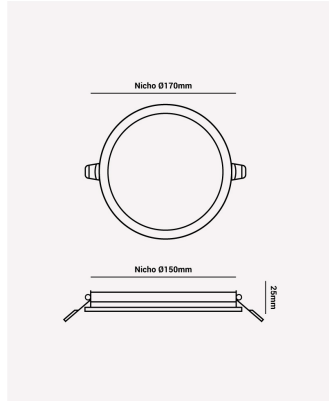

OPS 32368 | Panel embutir redondo 12W 3000K

Dados Elétricos

Potência:	12W
Frequência:	60Hz
Fator de Potência:	>0.5
Corrente máxima:	0.19A
Tensão:	100-240V
Tipo de tensão:	Bivolt
Temperatura de operação:	0°C a 40°C

Dados Fotométricos

Temperatura de cor:	3000K
Fluxo luminoso:	960lm
Ângulo:	120°
IRC:	>80

Dados Gerais

Grau de Proteção:	IP20
Cor:	Branco
Peso:	203g
Dimensões:	Ø168 x 17mm
Nicho:	Ø156mm
Garantia:	2 anos
Descrição do produto:	Painel embutir redondo, 12W, 3000K, 960lm, bivolt, branco
SKU:	OPS 32368
Composição:	Alumínio
Conteúdo:	1 painel LED
Validade:	Indeterminada