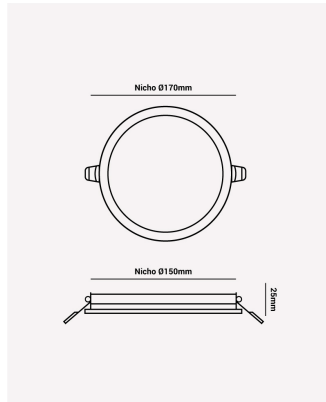

## OPS 32368 | Pannel embutir redondo 12W 3000K

### Dados Fotométricos

Temperatura de cor:	3000K
Fluxo luminoso:	960lm
Ângulo:	120°
IRC:	>80

### Dados Gerais

Grau de Proteção:	IP20
Cor:	Branco
Peso:	203g
Dimensões:	Ø168 x 17mm
Nicho:	Ø156mm
Garantia:	2 anos
Descrição do produto:	Pannel embutir redondo, 12W, 3000K, 960lm, bivolt, branco
SKU:	OPS 32368
Composição:	Alumínio
Conteúdo:	1 pannel LED
Validade:	Indeterminada