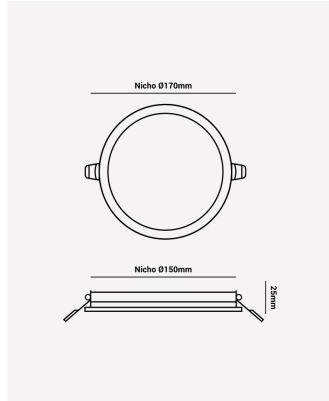

OPS 32368 | Pannel embutir redondo 12W 3000K

Dados Elétricos

Potência:	12W
Frequência:	60Hz
Fator de Potência:	>0.5
Corrente máxima:	0.19A
Tensão:	100-240V
Tipo de tensão:	Bivolt
Temperatura de operação:	0°C a 40°C

Dados Fotométricos

Temperatura de cor:	3000K
Fluxo luminoso:	960lm
Ângulo:	120°
IRC:	>80

Dados Gerais

Grau de Proteção:	IP20
Cor:	Branco
Peso:	203g
Dimensões:	Ø168 x 17mm
Nicho:	Ø156mm
Garantia:	2 anos
Descrição do produto:	Pannel embutir redondo, 12W, 3000K, 960lm, bivolt, branco
SKU:	OPS 32368
Composição:	Alumínio
Conteúdo:	1 pannel LED
Validade:	Indeterminada