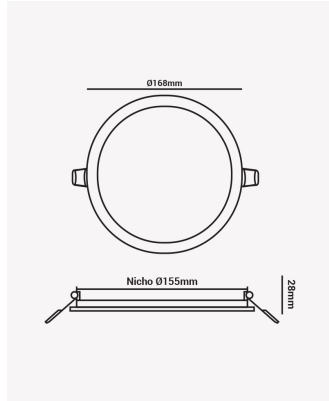

OPS 33433 | Pannel embutir redondo 12W 4000K

Dados Elétricos

Potência:	12W
Frequência:	60Hz
Fator de Potência:	>0.5
Corrente máxima:	0.19A
Tensão:	100-240V
Tipo de tensão:	Bivolt
Temperatura de operação:	0°C a 40°C

Dados Fotométricos

Temperatura de cor:	4000K
Fluxo luminoso:	960lm
Ângulo:	120°
IRC:	>80

Dados Gerais

Grau de Proteção:	IP20
Cor:	Branco
Peso:	203g
Dimensões:	Ø168 x 17mm
Nicho:	Ø156mm
Garantia:	2 anos
Descrição do produto:	Pannel embutir redondo, 12W, 4000K, 960lm, bivolt, branco
SKU:	OPS 33433
Composição:	Alumínio
Conteúdo:	1 pannel LED
Validade:	Indeterminada