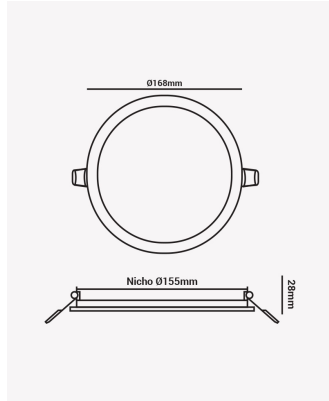

OPS 33808 | Painel embutir redondo 12W 6500K

Dados Elétricos

Potência:	12W
Frequência:	60Hz
Fator de Potência:	>0.5
Corrente máxima:	0.19A
Tensão:	100-240V
Tipo de tensão:	Bivolt
Temperatura de operação:	0°C a 40°C

Dados Fotométricos

Temperatura de cor:	6500K
Fluxo luminoso:	960lm
Ângulo:	120°
IRC:	>80

Dados Gerais

Grau de Proteção:	IP20
Cor:	Branco
Peso:	203g
Dimensões:	Ø168 x 17mm
Nicho:	Ø156mm
Garantia:	2 anos
Descrição do produto:	Painel embutir redondo, 12W, 6500K, 960lm, bivolt, branco
SKU:	OPS 33808
Composição:	Alumínio
Conteúdo:	1 painel LED
Validade:	Indeterminada