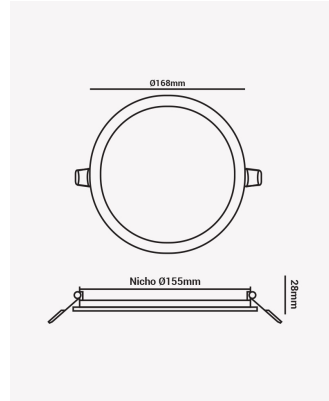

OPS 33808 | Painel embutir redondo 12W 6500K

Dados Elétricos

Potência:	12W
Frequência:	60Hz
Fator de Potência:	>0.5
Corrente máxima:	0.19A
Tensão:	100-240V
Tipo de tensão:	Bivolt
Temperatura de operação:	0°C a 40°C

Dados Fotométricos

Temperatura de cor:	6500K
Fluxo luminoso:	960lm
Ângulo:	120°
IRC:	>80

Dados Gerais

Grau de Proteção:	IP20
Cor:	Branco
Peso:	203g
Dimensões:	Ø168 x 17mm
Nicho:	Ø156mm
Garantia:	2 anos
Descrição do produto:	Painel embutir redondo, 12W, 6500K, 960lm, bivolt, branco
SKU:	OPS 33808
Composição:	Alumínio
Conteúdo:	1 painel LED
Validade:	Indeterminada