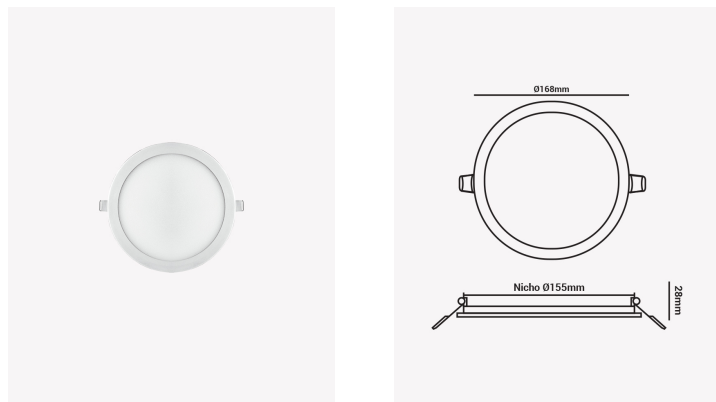

OPS 33808 | Painel embutir redondo 12W 6500K

Dados Elétricos

Potência:	12W
Frequência:	60Hz
Fator de Potência:	>0.5
Corrente máxima:	0.19A
Tensão:	100-240V
Tipo de tensão:	Bivolt
Temperatura de operação:	0°C a 40°C

Dados Fotométricos

Temperatura de cor:	6500K
Fluxo luminoso:	960lm
Ângulo:	120°
IRC:	>80

Dados Gerais

Grau de Proteção:	IP20
Cor:	Branco
Peso:	203g
Dimensões:	Ø168 x 17mm
Nicho:	Ø156mm
Garantia:	2 anos
Descrição do produto:	Painel embutir redondo, 12W, 6500K, 960lm, bivolt, branco
SKU:	OPS 33808
Composição:	Alumínio
Conteúdo:	1 painel LED
Validade:	Indeterminada