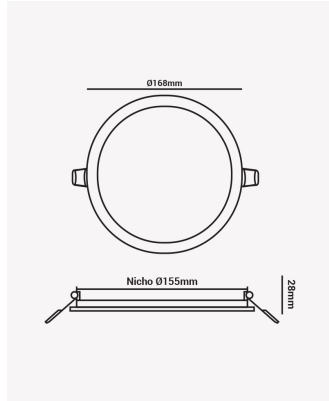

ECO 33808 | Painel embutir redondo 12W 6500K

Dados Elétricos

Potência:	12W
Frequência:	60Hz
Fator de Potência:	>0.5
Corrente máxima:	0.28A
Tensão:	100-240V
Tipo de tensão:	Bivolt
Temperatura de operação:	0°C a 40°C

Dados Fotométricos

Temperatura de cor:	6500K
Fluxo luminoso:	780lm
Ângulo:	120°
IRC:	>70

Dados Gerais

Grau de Proteção:	IP20
Cor:	Branco
Peso:	238g
Dimensões:	Ø170 x 25mm
Nicho:	Ø150mm
Garantia:	1 ano
Descrição do produto:	Painel - embutir, 12W, 6500K, máx. 780lm, bivolt, redondo, branco
Composição:	Alumínio
Conteúdo:	1 painel LED
Validade:	Indeterminado