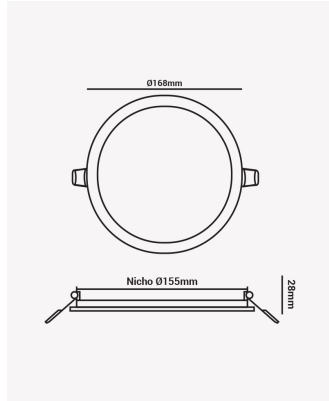

ECO 33884 | Paineil embutir redondo 18W 3000K

Dados Elétricos

Potência:	18W
Frequência:	60Hz
Fator de Potência:	>0.5
Corrente máxima:	0.28A
Tensão:	100-240V
Tipo de tensão:	Bivolt
Temperatura de operação:	0°C a 40°C

Dados Fotométricos

Temperatura de cor:	3000K
Fluxo luminoso:	1440lm
Ângulo:	120°
IRC:	>70

Dados Gerais

Grau de Proteção:	IP20
Cor:	Branco
Peso:	390g
Dimensões:	Ø221 x 25mm
Nicho:	Ø205mm
Garantia:	1 ano
Descrição do produto:	Paineil - embutir, 18W, 3000K, máx. 1440lm, bivolt, redondo, branco
Composição:	Alumínio
Conteúdo:	1 paineil LED
Validade:	Indeterminado