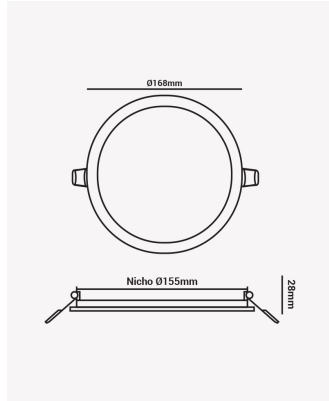

OPS 33440 | Pannel embutir redondo 18W 4000K

Dados Elétricos

Potência:	18W
Frequência:	60Hz
Fator de Potência:	>0.5
Corrente máxima:	0.28A
Tensão:	100-240V
Tipo de tensão:	Bivolt
Temperatura de operação:	0°C a 40°C

Dados Fotométricos

Temperatura de cor:	4000K
Fluxo luminoso:	1440lm
Ângulo:	120°
IRC:	>80

Dados Gerais

Grau de Proteção:	IP20
Cor:	Branco
Peso:	314g
Dimensões:	Ø221 x 17mm
Nicho:	Ø206mm
Garantia:	2 anos
Descrição do produto:	Pannel embutir redondo, 18W, 4000K, 1440lm, bivolt, branco
SKU:	OPS 33440
Composição:	Alumínio
Conteúdo:	1 pannel LED
Validade:	Indeterminada