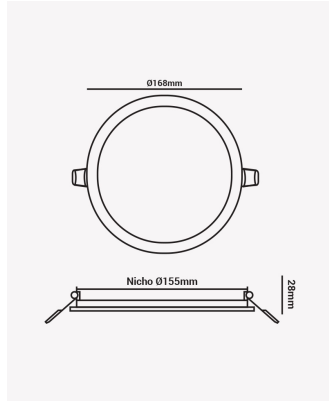

ECO 33440 | Paineil embutir redondo 18W 4000K

Dados Elétricos

Potência:	18W
Frequência:	60Hz
Fator de Potência:	>0.5
Corrente máxima:	0.28A
Tensão:	100-240V
Tipo de tensão:	Bivolt
Temperatura de operação:	0°C a 40°C

Dados Fotométricos

Temperatura de cor:	4000K
Fluxo luminoso:	1440lm
Ângulo:	120°
IRC:	>70

Dados Gerais

Grau de Proteção:	IP20
Cor:	Branco
Peso:	390g
Dimensões:	Ø221 x 25mm
Nicho:	Ø205mm
Garantia:	1 ano
Descrição do produto:	Paineil - embutir, 18W, 4000K, máx. 1440lm, bivolt, redondo, branco
Composição:	Alumínio
Conteúdo:	1 painel LED
Validade:	Indeterminado