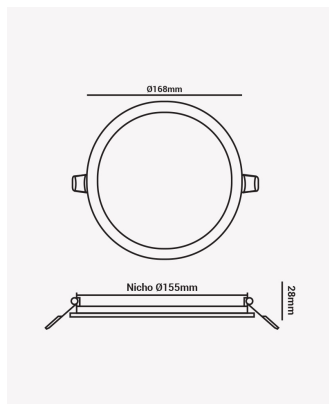

OPS 33440 | Pannel embutir redondo 18W 4000K

Dados Elétricos

Potência:	18W
Frequência:	60Hz
Fator de Potência:	>0.5
Corrente máxima:	0.28A
Tensão:	100-240V
Tipo de tensão:	Bivolt
Temperatura de operação:	0°C a 40°C

Dados Fotométricos

Temperatura de cor:	4000K
Fluxo luminoso:	1440lm
Ângulo:	120°
IRC:	>80

Dados Gerais

Grau de Proteção:	IP20
Cor:	Branco
Peso:	314g
Dimensões:	Ø221 x 17mm
Nicho:	Ø206mm
Garantia:	2 anos
Descrição do produto:	Pannel embutir redondo, 18W, 4000K, 1440lm, bivolt, branco
SKU:	OPS 33440
Composição:	Alumínio
Conteúdo:	1 pannel LED
Validade:	Indeterminada