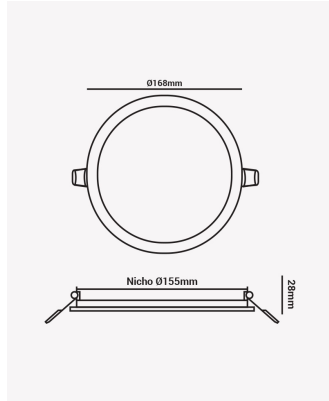

## OPS 33440 | Painel embutir redondo 18W 4000K

### Dados Elétricos

Potência:	18W
Frequência:	60Hz
Fator de Potência:	>0.5
Corrente máxima:	0.28A
Tensão:	100-240V
Tipo de tensão:	Bivolt
Temperatura de operação:	0°C a 40°C

### Dados Fotométricos

Temperatura de cor:	4000K
Fluxo luminoso:	1440lm
Ângulo:	120°
IRC:	>80

### Dados Gerais

Grau de Proteção:	IP20
Cor:	Branco
Peso:	314g
Dimensões:	Ø221 x 17mm
Nicho:	Ø206mm
Garantia:	2 anos
Descrição do produto:	Painel embutir redondo, 18W, 4000K, 1440lm, bivolt, branco
SKU:	OPS 33440
Composição:	Alumínio
Conteúdo:	1 painel LED
Validade:	Indeterminada