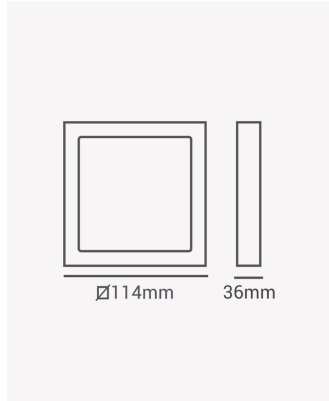

ECO 30791 | Painel sobrepor quadrado 6W 3000K

Dados Elétricos

Potência:	6W
Frequência:	60Hz
Fator de Potência:	>0.5
Corrente máxima:	0.084A
Tensão:	100-240V
Tipo de tensão:	Bivolt
Temperatura de operação:	0°C a 40°C

Dados Fotométricos

Temperatura de cor:	3000K
Fluxo luminoso:	360lm
Ângulo:	120°
IRC:	>70

Dados Gerais

Grau de Proteção:	IP20
Cor:	Branco
Peso:	92g
Dimensões:	120 x 120 x 25mm
Nicho:	120 x 120mm
Garantia:	1 ano
Descrição do produto:	Painel - sobrepor, 6W, 3000K, máx. 360lm, bivolt, quadrado, branco
Composição:	Alumínio
Conteúdo:	1 painel LED
Validade:	Indeterminado