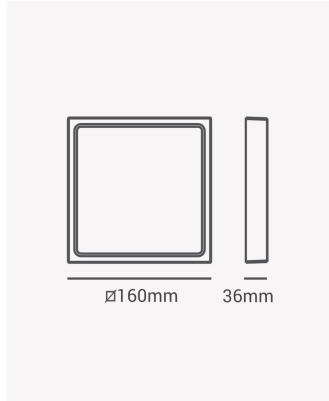

OPS 31378 | Painel sobrepor quadrado 12W 4000K

Dados Elétricos

Potência:	12W
Frequência:	60Hz
Fator de Potência:	>0.5
Corrente máxima:	0.19A
Tensão:	100-240V
Tipo de tensão:	Bivolt
Temperatura de operação:	0°C a 40°C

Dados Fotométricos

Temperatura de cor:	4000K
Fluxo luminoso:	960lm
Ângulo:	120°
IRC:	>80

Dados Gerais

Grau de Proteção:	IP20
Cor:	Branco
Peso:	283g
Dimensões:	160 x 160 x 28mm
Garantia:	2 anos
Descrição do produto:	Painel sobrepor quadrado, 12W, 4000K, 960lm, bivolt, branco
SKU:	OPS 31378
Composição:	Alumínio
Conteúdo:	1 painel LED
Validade:	Indeterminado