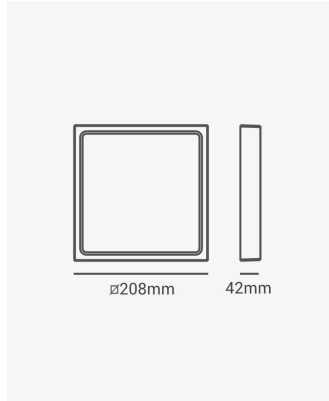

## OPS 32559 | Painel sobrepor quadrado 18W 3000K

### Dados Fotométricos

Temperatura de cor:	3000K
Fluxo luminoso:	1440lm
Ângulo:	120°
IRC:	>80

### Dados Gerais

Grau de Proteção:	IP20
Cor:	Branco
Peso:	444g
Dimensões:	210 x 210 x 28mm
Garantia:	2 anos
Descrição do produto:	Painel sobrepor quadrado, 18W, 3000K, 1440lm, bivolt, branco
SKU:	OPS 32559
Composição:	Alumínio
Conteúdo:	1 painel LED
Validade:	Indeterminada