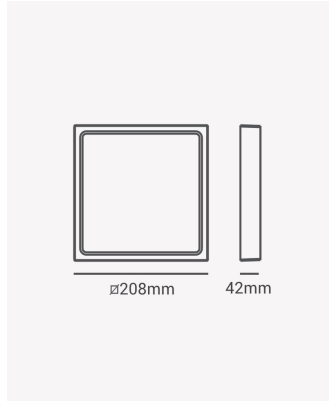

## ECO 32559 | Painel sobrepor quadrado 18W 3000K

### Dados Fotométricos

Temperatura de cor:	3000K
Fluxo luminoso:	960lm
Ângulo:	120°
IRC:	>70

### Dados Gerais

Grau de Proteção:	IP20
Cor:	Branco
Peso:	944g
Garantia:	1 ano
Descrição do produto:	Painel - sobrepor, 18W, 3000K, máx. 1440lm, bivolt, quadrado, branco
Composição:	Alumínio
Conteúdo:	1 painel LED
Validade:	Indeterminado