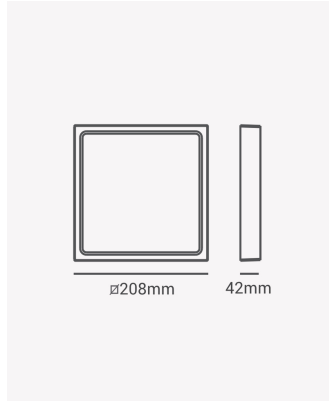

ECO 32566 | Painel sobrepor quadrado 18W 6500K

Dados Elétricos

Potência:	18W
Frequência:	60Hz
Fator de Potência:	>0.5
Corrente máxima:	0.29A
Tensão:	100-240V
Tipo de tensão:	Bivolt
Temperatura de operação:	0°C a 40°C

Dados Fotométricos

Temperatura de cor:	6500K
Fluxo luminoso:	960lm
Ângulo:	120°
IRC:	>70

Dados Gerais

Grau de Proteção:	IP20
Cor:	Branco
Peso:	944g
Garantia:	1 ano
Descrição do produto:	Painel - sobrepor, 18W, 6500K, máx. 1440lm, bivolt, quadrado, branco
Composição:	Alumínio
Conteúdo:	1 painel LED
Validade:	Indeterminado