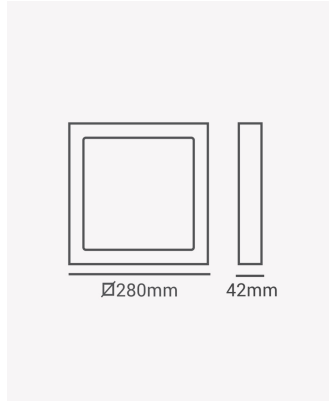

ECO 32580 | Painel sobrepor quadrado 24W 6500K

Dados Elétricos

Potência:	24W
Frequência:	60Hz
Fator de Potência:	>0.5
Corrente máxima:	0.29A
Tensão:	100-240V
Tipo de tensão:	Bivolt
Temperatura de operação:	0°C a 40°C

Dados Fotométricos

Temperatura de cor:	6500K
Fluxo luminoso:	960lm
Ângulo:	120°
IRC:	>70

Dados Gerais

Grau de Proteção:	IP20
Cor:	Branco
Peso:	944g
Garantia:	1 ano
Descrição do produto:	Painel - sobrepor, 24W, 6500K, máx. 1920lm, bivolt, quadrado, branco
Composição:	Alumínio
Conteúdo:	1 painel LED
Validade:	Indeterminado