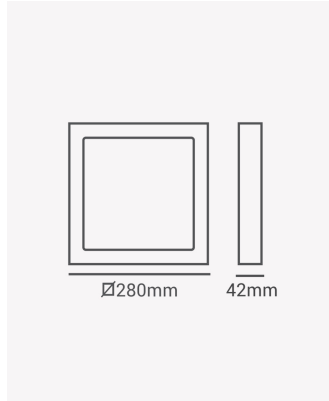

OPS 32580 | Painel sobrepor quadrado 24W 6500K

Dados Elétricos

Potência:	24W
Frequência:	60Hz
Fator de Potência:	>0.5
Corrente máxima:	0.38A
Tensão:	100-240V
Tipo de tensão:	Bivolt
Temperatura de operação:	0°C a 40°C

Dados Fotométricos

Temperatura de cor:	6500K
Fluxo luminoso:	1920lm
Ângulo:	120°
IRC:	>80

Dados Gerais

Grau de Proteção:	IP20
Cor:	Branco
Peso:	944g
Dimensões:	282 x 282 x 28mm
Garantia:	2 anos
Descrição do produto:	Painel sobrepor quadrado, 24W, 6500K, 1920lm, bivolt, branco
SKU:	OPS 32580
Composição:	Alumínio
Conteúdo:	1 painel LED
Validade:	Indeterminada