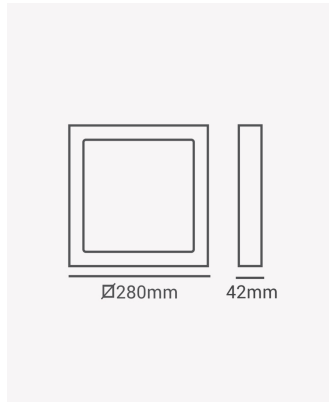

## OPS 82109 | Pannel sobrepor quadrado 24W 3000K preto

### Dados Fotométricos

Temperatura de cor:	3000K
Fluxo luminoso:	1680lm
Ângulo:	120°
IRC:	>80

### Dados Gerais

Grau de Proteção:	IP20
Cor:	Preto
Peso:	729g
Garantia:	2 anos
Descrição do produto:	Painel sobrepor quadrado, 24W, 3000K, 1680lm, bivolt, preto
SKU:	OPS 82109
Composição:	Alumínio
Conteúdo:	1 painel de LED
Validade:	Indeterminada