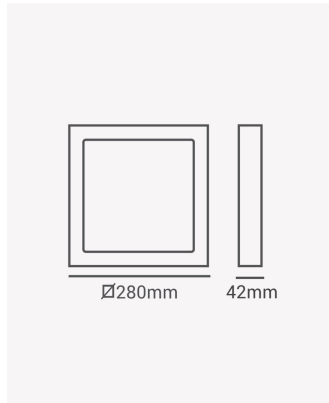

## OPS 82109 | Pannel sobrepor quadrado 24W 3000K preto

### Dados Fotométricos

Temperatura de cor:	3000K
Fluxo luminoso:	1680lm
Ângulo:	120°
IRC:	>80

### Dados Gerais

Grau de Proteção:	IP20
Cor:	Preto
Peso:	729g
Garantia:	2 anos
Descrição do produto:	Painel sobrepor quadrado, 24W, 3000K, 1680lm, bivolt, preto
SKU:	OPS 82109
Composição:	Alumínio
Conteúdo:	1 painel de LED
Validade:	Indeterminada