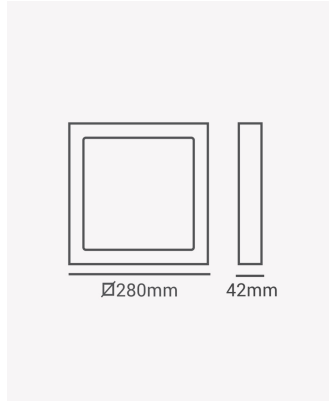

## ECO 82109 | Painel sobrepor quadrado 24W 3000K preto

### Dados Fotométricos

Temperatura de cor:	3000K
Fluxo luminoso:	1850lm
Ângulo:	120°
IRC:	>70

### Dados Gerais

Grau de Proteção:	IP20
Cor:	Preto
Peso:	944g
Garantia:	1 ano
Descrição do produto:	Painel - sobrepor, 24W, 3000K, máx. 1920lm, bivolt, quadrado, preto
Composição:	Alumínio
Conteúdo:	1 painel de LED
Validade:	Indeterminado