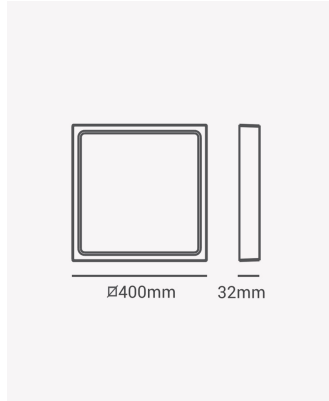

ECO 32597 | Painel sobrepor quadrado 30W 3000K

Dados Elétricos

Frequência:	60Hz
Fator de Potência:	>0.5
Corrente máxima:	0.030A
Tensão:	100-240V
Tipo de tensão:	Bivolt
Temperatura de operação:	0°C a 40°C

Dados Fotométricos

Temperatura de cor:	3000K
Fluxo luminoso:	2700lm
Ângulo:	120°
IRC:	>70

Dados Gerais

Grau de Proteção:	IP20
Cor:	Branco
Peso:	1.5kg
Garantia:	1 ano
Descrição do produto:	Painel - sobrepor, 30W, 3000K, 2700lm, bivolt, quadrado, branco
SKU:	ECO 32597
Composição:	Alumínio
Conteúdo:	1 painel LED
Validade:	Indeterminado