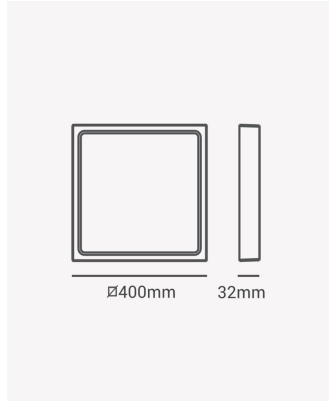

## ECO 32603 | Painel sobrepor quadrado 30W 6500K

### Dados Fotométricos

Temperatura de cor:	6500K
Fluxo luminoso:	2700lm
Ângulo:	120°
IRC:	>70

### Dados Gerais

Grau de Proteção:	IP20
Cor:	Branco
Peso:	1.5kg
Garantia:	1 ano
Descrição do produto:	Painel - sobrepor, 30W, 6500K, 2700lm, bivolt, quadrado, branco
SKU:	ECO 32603
Composição:	Alumínio
Conteúdo:	1 painel LED
Validade:	Indeterminado