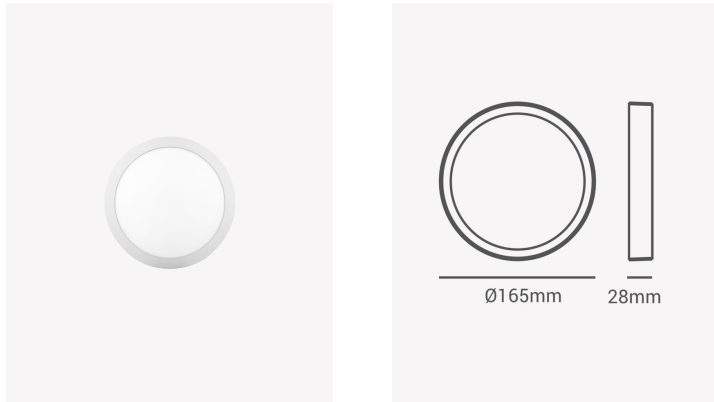

## OPS 35581 | Painel sobrepor redondo 12W 4000K

### Dados Fotométricos

Temperatura de cor:	4000K
Fluxo luminoso:	960lm
Ângulo:	120°
IRC:	>80

### Dados Gerais

Grau de Proteção:	IP20
Cor:	Branco
Peso:	230g
Dimensões:	$\varnothing 160 \times 28\text{mm}$
Garantia:	2 anos
Descrição do produto:	Painel sobrepor redondo, 12W, 4000K, 960lm, bivolt, branco
SKU:	OPS 35581
Composição:	Alumínio
Conteúdo:	1 painel LED
Validade:	Indeterminada