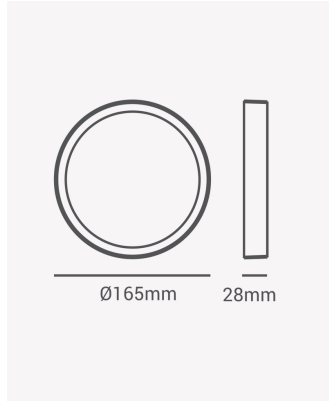

ECO 32139 | Painel sobrepor redondo 12W 6500K

Dados Elétricos

Frequência:	60Hz
Fator de Potência:	>0.5
Corrente máxima:	0.28A
Tensão:	100-240V
Tipo de tensão:	Bivolt
Temperatura de operação:	0°C a 40°C

Dados Fotométricos

Temperatura de cor:	6500K
Fluxo luminoso:	960lm
Ângulo:	120°
IRC:	>70

Dados Gerais

Grau de Proteção:	IP20
Cor:	Branco
Peso:	286g
Dimensões:	Ø165 x 28mm
Garantia:	1 ano
Descrição do produto:	Painel - sobrepor, 12W, 6500K, máx. 850lm, bivolt, redondo, branco
Composição:	Alumínio
Conteúdo:	1 painel LED
Validade:	Indeterminado