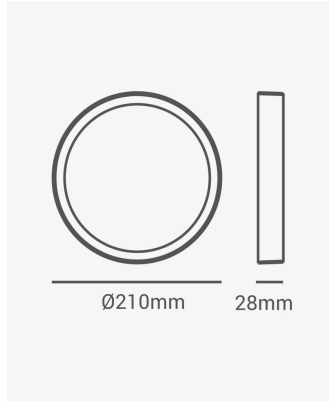

ECO 35574 | Painel sobrepor redondo 18W 3000K

Dados Elétricos

Frequência:	60Hz
Fator de Potência:	>0.5
Tensão:	100-240V
Tipo de tensão:	Bivolt
Temperatura de operação:	0°C a 40°C

Dados Fotométricos

Temperatura de cor:	3000K
Fluxo luminoso:	960lm
Ângulo:	120°
IRC:	>70

Dados Gerais

Grau de Proteção:	IP20
Cor:	Branco
Peso:	286g
Dimensões:	Ø210 x 28mm
Garantia:	1 ano
Descrição do produto:	Painel - sobrepor, 18W, 3000K, máx. 1440lm, bivolt, redondo, branco
Composição:	Alumínio
Conteúdo:	1 painel LED
Validade:	Indeterminado