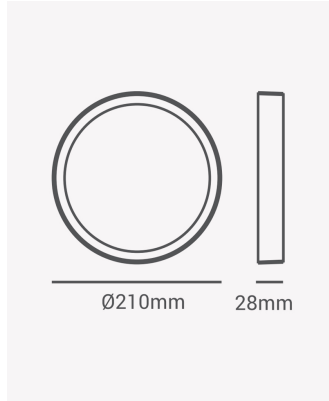

OPS 35598 | Painel sobrepor redondo 18W 3000K

Dados Elétricos

Frequência:	60Hz
Fator de Potência:	>0.5
Corrente máxima:	0.28A
Tensão:	100-240V
Tipo de tensão:	Bivolt
Temperatura de operação:	0°C a 40°C

Dados Fotométricos

Temperatura de cor:	3000K
Fluxo luminoso:	1440lm
Ângulo:	120°
IRC:	>80

Dados Gerais

Grau de Proteção:	IP20
Cor:	Branco
Peso:	352g
Dimensões:	Ø210 x 28mm
Garantia:	2 anos
Descrição do produto:	Painel sobrepor redondo, 18W, 3000K, 1440lm, bivolt, branco
SKU:	OPS 35598
Composição:	Alumínio
Conteúdo:	1 painel LED
Validade:	Indeterminada