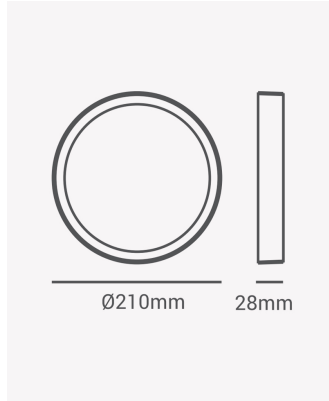

## OPS 35598 | Painel sobrepor redondo 18W 3000K

### Dados Fotométricos

Temperatura de cor:	3000K
Fluxo luminoso:	1440lm
Ângulo:	120°
IRC:	>80

### Dados Gerais

Grau de Proteção:	IP20
Cor:	Branco
Peso:	352g
Dimensões:	Ø210 x 28mm
Garantia:	2 anos
Descrição do produto:	Painel sobrepor redondo, 18W, 3000K, 1440lm, bivolt, branco
SKU:	OPS 35598
Composição:	Alumínio
Conteúdo:	1 painel LED
Validade:	Indeterminada