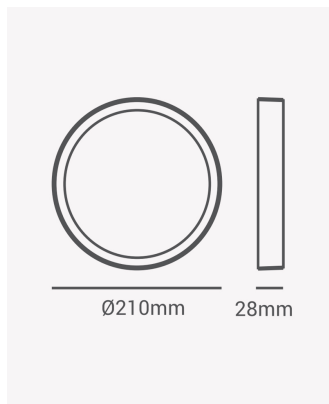

ECO 36083 | Painel sobrepor redondo 18W 4000K

Dados Elétricos

Frequência:	60Hz
Fator de Potência:	>0.5
Tensão:	100-240V
Tipo de tensão:	Bivolt
Temperatura de operação:	0°C a 40°C

Dados Fotométricos

Temperatura de cor:	4000K
Fluxo luminoso:	960lm
Ângulo:	120°
IRC:	>70

Dados Gerais

Grau de Proteção:	IP20
Cor:	Branco
Peso:	286g
Dimensões:	Ø210 x 28mm
Garantia:	1 ano
Descrição do produto:	Painel - sobrepor, 18W, 4000K, máx. 1440lm, bivolt, redondo, branco
Composição:	Alumínio
Conteúdo:	1 painel LED
Validade:	Indeterminado