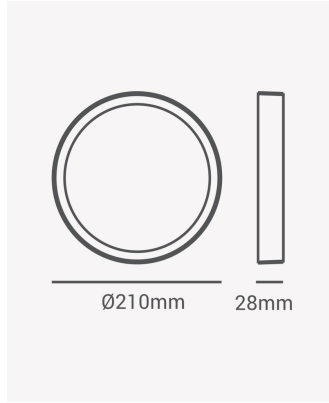

OPS 35628 | Painel sobrepor redondo 18W 6500K

Dados Elétricos

Frequência:	60Hz
Fator de Potência:	>0.5
Corrente máxima:	0.28A
Tensão:	100-240V
Tipo de tensão:	Bivolt
Temperatura de operação:	0°C a 40°C

Dados Fotométricos

Temperatura de cor:	6500K
Fluxo luminoso:	1440lm
Ângulo:	120°
IRC:	>80

Dados Gerais

Grau de Proteção:	IP20
Cor:	Branco
Peso:	352g
Dimensões:	Ø210 x 28mm
Garantia:	2 anos
Descrição do produto:	Painel sobrepor redondo, 18W, 6500K, 1440lm, bivolt, branco
SKU:	OPS 35628
Composição:	Alumínio
Conteúdo:	1 painel LED
Validade:	Indeterminada