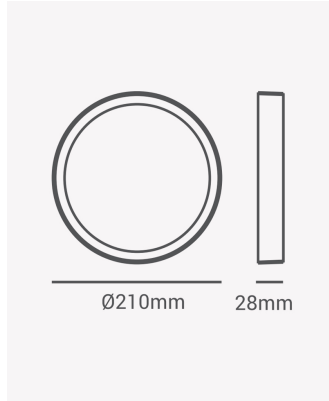

OPS 35628 | Painel sobrepor redondo 18W 6500K

Dados Elétricos

Frequência:	60Hz
Fator de Potência:	>0.5
Corrente máxima:	0.28A
Tensão:	100-240V
Tipo de tensão:	Bivolt
Temperatura de operação:	0°C a 40°C

Dados Fotométricos

Temperatura de cor:	6500K
Fluxo luminoso:	1440lm
Ângulo:	120°
IRC:	>80

Dados Gerais

Grau de Proteção:	IP20
Cor:	Branco
Peso:	352g
Dimensões:	Ø210 x 28mm
Garantia:	2 anos
Descrição do produto:	Painel sobrepor redondo, 18W, 6500K, 1440lm, bivolt, branco
SKU:	OPS 35628
Composição:	Alumínio
Conteúdo:	1 painel LED
Validade:	Indeterminada