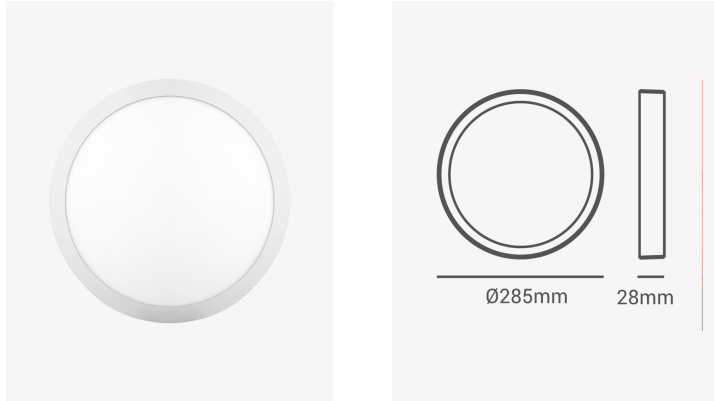

## OPS 34249 | Painel sobrepor redondo 24W 4000K

### Dados Fotométricos

Temperatura de cor:	4000K
Fluxo luminoso:	1920lm
Ângulo:	120°
IRC:	>80

### Dados Gerais

Grau de Proteção:	IP20
Cor:	Branco
Peso:	630g
Dimensões:	Ø285 x 28mm
Garantia:	2 anos
Descrição do produto:	Painel sobrepor redondo, 24W, 4000K, 1920lm, bivolt, branco
SKU:	OPS 34249
Composição:	Alumínio
Conteúdo:	1 painel LED
Validade:	Indeterminada