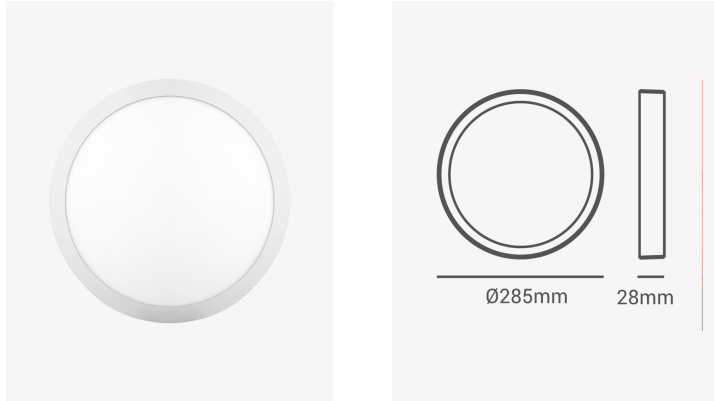

ECO 34249 | Painel sobrepor redondo 24W 4000K

Dados Elétricos

Frequência:	60Hz
Fator de Potência:	>0.5
Tensão:	100-240V
Tipo de tensão:	Bivolt
Temperatura de operação:	0°C a 40°C

Dados Fotométricos

Temperatura de cor:	4000K
Fluxo luminoso:	1200lm
Ângulo:	120°
IRC:	>70

Dados Gerais

Grau de Proteção:	IP20
Cor:	Branco
Peso:	755g
Dimensões:	Ø285 x 28mm
Garantia:	1 ano
Descrição do produto:	Painel - sobrepor, 24W, 4000K, máx. 1700lm, bivolt, redondo, branco
SKU:	ECO 34249
Composição:	Alumínio
Conteúdo:	1 painel LED
Validade:	Indeterminado