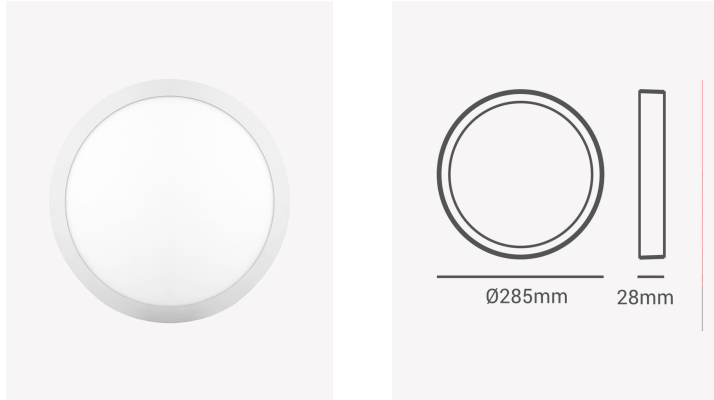

## OPS 34249 | Painel sobrepor redondo 24W 4000K

### Dados Fotométricos

Temperatura de cor:	4000K
Fluxo luminoso:	1920lm
Ângulo:	120°
IRC:	>80

### Dados Gerais

Grau de Proteção:	IP20
Cor:	Branco
Peso:	630g
Dimensões:	Ø285 x 28mm
Garantia:	2 anos
Descrição do produto:	Painel sobrepor redondo, 24W, 4000K, 1920lm, bivolt, branco
SKU:	OPS 34249
Composição:	Alumínio
Conteúdo:	1 painel LED
Validade:	Indeterminada