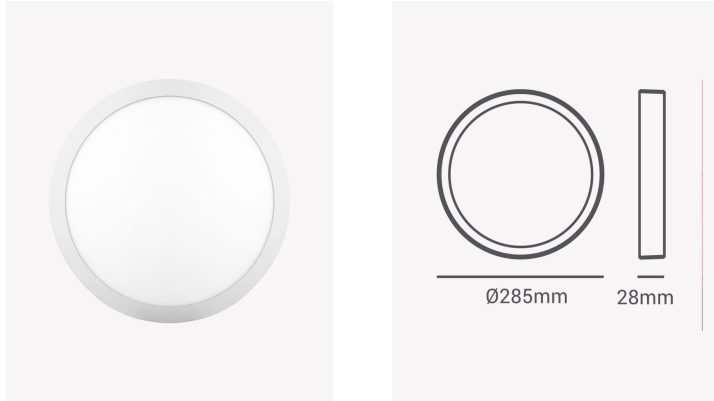

ECO 34256 | Painel sobrepor redondo 24W 6500K

Dados Elétricos

Frequência:	60Hz
Fator de Potência:	>0.5
Tensão:	100-240V
Tipo de tensão:	Bivolt
Temperatura de operação:	0°C a 40°C

Dados Fotométricos

Temperatura de cor:	6500K
Fluxo luminoso:	1200lm
Ângulo:	120°
IRC:	>70

Dados Gerais

Grau de Proteção:	IP20
Cor:	Branco
Peso:	755g
Dimensões:	Ø285 x 28mm
Garantia:	1 ano
Descrição do produto:	Painel - sobrepor, 24W, 6500K, máx. 1700lm, bivolt, redondo, branco
SKU:	ECO 34256
Composição:	Alumínio
Conteúdo:	1 painel LED
Validade:	Indeterminado