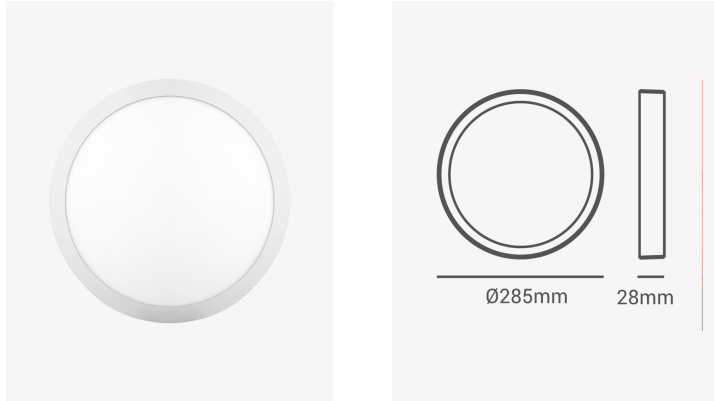

OPS 34256 | Painel sobrepor redondo 24W 6500K

Dados Elétricos

Frequência:	60Hz
Fator de Potência:	>0.5
Corrente máxima:	0.38A
Tensão:	100-240V
Tipo de tensão:	Bivolt
Temperatura de operação:	0°C a 40°C

Dados Fotométricos

Temperatura de cor:	6500K
Fluxo luminoso:	1920lm
Ângulo:	120°
IRC:	>80

Dados Gerais

Grau de Proteção:	IP20
Cor:	Branco
Peso:	630g
Dimensões:	Ø285 x 28mm
Garantia:	2 anos
Descrição do produto:	Painel sobrepor redondo, 24W, 6500K, 1920lm, bivolt, branco
SKU:	OPS 34256
Composição:	Alumínio
Conteúdo:	1 painel LED
Validade:	Indeterminada