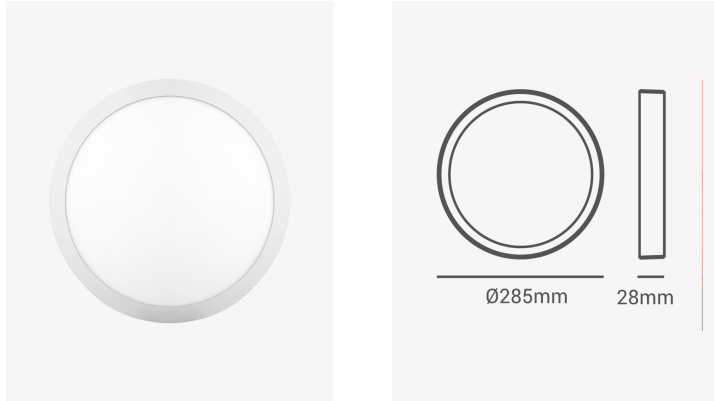

## OPS 34256 | Painel sobrepor redondo 24W 6500K

### Dados Fotométricos

Temperatura de cor:	6500K
Fluxo luminoso:	1920lm
Ângulo:	120°
IRC:	>80

### Dados Gerais

Grau de Proteção:	IP20
Cor:	Branco
Peso:	630g
Dimensões:	Ø285 x 28mm
Garantia:	2 anos
Descrição do produto:	Painel sobrepor redondo, 24W, 6500K, 1920lm, bivolt, branco
SKU:	OPS 34256
Composição:	Alumínio
Conteúdo:	1 painel LED
Validade:	Indeterminada