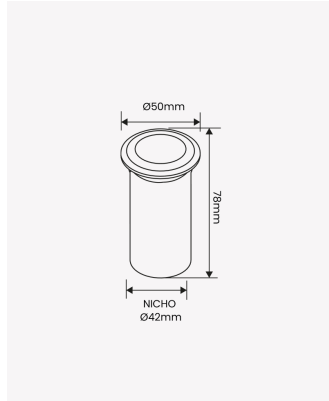

OPS 33563 | Mini 0.85W

Dados Elétricos

Potência:	0.85W
Frequência:	60Hz
Fator de Potência:	>0.5
Corrente máxima:	0.006A
Tensão:	100-240V
Tipo de tensão:	Bivolt
Temperatura de operação:	0°C a 45°C

Dados Fotométricos

Temperatura de cor:	2700K
Fluxo luminoso:	30lm
Ângulo:	120°
IRC:	>90

Dados Gerais

Grau de Proteção:	IP67
Peso:	79g
Dimensões:	Ø50 x 78mm
Nicho:	Ø42mm
Garantia:	2 anos
Descrição do produto:	Embutido de solo - mini, 0.85W, 30lm, bivolt, 2700K
SKU:	OPS 33563
Composição:	Alumínio
Conteúdo:	1 moldura e 1 tubo (policarbonato)
Validade:	Indeterminado