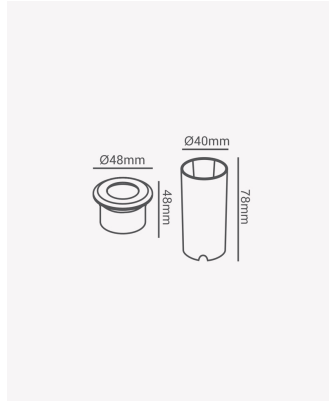

OPS 33563 | Mini 0.85W

Dados Elétricos

Potência:	0.85W
Frequência:	60Hz
Fator de Potência:	>0.5
Corrente máxima:	0.01A
Tensão:	100-240V
Tipo de tensão:	Bivolt
Temperatura de operação:	0°C a 45°C

Dados Fotométricos

Temperatura de cor:	2700K
Fluxo luminoso:	30lm
Ângulo:	120°
IRC:	>90

Dados Gerais

Grau de Proteção:	IP67
Peso:	79g
Dimensões:	Ø48 x 48mm
Nicho:	Ø40 x 78mm
Garantia:	2 anos
Descrição do produto:	Embutido de solo - mini, 0.85W, 30lm, bivolt, 2700K
SKU:	OPS 33563
Composição:	Alumínio
Conteúdo:	1 moldura e 1 tubo (policarbonato)
Validade:	Indeterminado