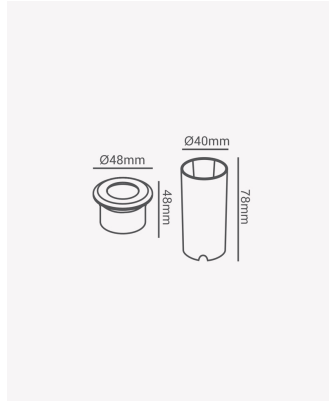

PRO 33563 | Mini 0.85W

Dados Elétricos

Potência:	0.85W
Frequência:	60Hz
Fator de Potência:	>0.5
Corrente máxima:	0.01A
Tensão:	100-240V
Tipo de tensão:	Bivolt
Temperatura de operação:	0°C a 45°C

Dados Fotométricos

Temperatura de cor:	2700K
Fluxo luminoso:	30lm
Ângulo:	120°
IRC:	>80

Dados Gerais

Grau de Proteção:	IP67
Peso:	79g
Dimensões:	Ø48 x 48mm
Nicho:	Ø40 x 78mm
Garantia:	2 anos
Descrição do produto:	Embutido de solo - mini, 0.85W, 30lm, bivolt, 2700K
Composição:	Alumínio
Conteúdo:	1 moldura e 1 tubo (policarbonato)
Validade:	Indeterminado