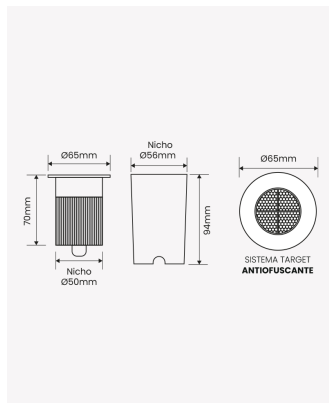

OPS 33594 | Embutido de solo 5W | 12° | IP67

Dados Elétricos

Potência:	5W
Frequência:	50/60Hz
Fator de Potência:	>0.5
Corrente máxima:	0.040A
Tensão:	100-240V

Dados Fotométricos

Temperatura de cor:	3000K
Fluxo luminoso:	300lm
Ângulo:	12°
IRC:	>90

Dados Gerais

Grau de Proteção:	IP67
Peso:	281g
Dimensões:	Ø65 x 94mm
Nicho:	Ø56mm
Garantia:	3 anos
Descrição do produto:	Embutido de solo - 5W, 300lm, bivolt, 3000K
SKU:	OPS 33594
Composição:	Alumínio
Conteúdo:	1 Luminária
Validade:	Indeterminada