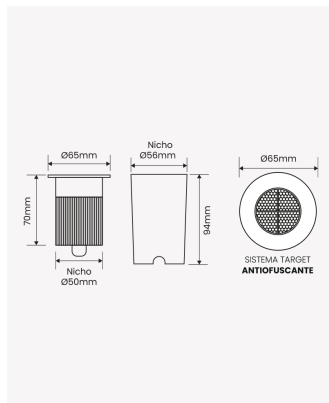

OPS 33594 | Embutido de solo 5W | 12° | IP67

Dados Elétricos

Potência:	5W
Frequência:	50/60Hz
Fator de Potência:	>0.5
Corrente máxima:	0.040A
Tensão:	100-240V
Tipo de tensão:	Bivolt
Temperatura de operação:	0°C a 45°C

Dados Fotométricos

Temperatura de cor:	3000K
Fluxo luminoso:	300lm
Ângulo:	12°
IRC:	>90

Dados Gerais

Grau de Proteção:	IP67
Peso:	284g
Dimensões:	Ø65 x 94mm
Nicho:	Ø56mm
Garantia:	3 anos
Descrição do produto:	Embutido de solo - 5W, 300lm, bivolt, 3000K
SKU:	OPS 33594
Composição:	Alumínio
Conteúdo:	1 Luminária
Validade:	Indeterminado