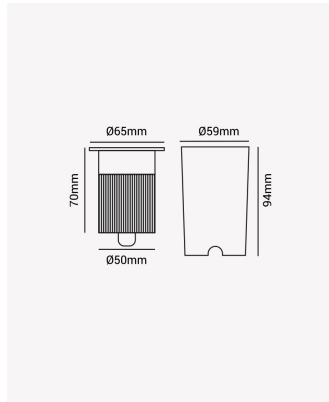

## PRO 33594 | Embutido de solo 5W | 12° | IP67

### Dados Fotométricos

Temperatura de cor:	3000K
Fluxo luminoso:	210lm
Ângulo:	12°
IRC:	>90

### Dados Gerais

Grau de Proteção:	IP67
Peso:	300g
Dimensões:	Ø65 x 94mm
Nicho:	Ø59mm
Garantia:	3 anos
Descrição do produto:	Embutido de solo - 5W, 210lm, bivolt, 3000K
Composição:	Alumínio
Conteúdo:	1 Luminária
Validade:	Indeterminado