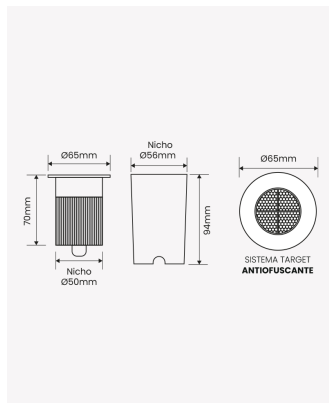

OPS 33594 | Embutido de solo | 5W | 12°

Dados Elétricos

Potência:	5W
Frequência:	50/60Hz
Fator de Potência:	>0.5
Corrente máxima:	0.040A
Tensão:	100-240V

Dados Fotométricos

Temperatura de cor:	3000K
Fluxo luminoso:	300lm
Ângulo:	12°
IRC:	>90

Dados Gerais

Grau de Proteção:	IP67
Peso:	281g
Dimensões:	Ø65 x 94mm
Nicho:	Ø56mm
Garantia:	3 anos
Descrição do produto:	Embutido de solo - 5W, 300lm, bivolt, 3000K
SKU:	OPS 33594
Composição:	Alumínio
Conteúdo:	1 Luminária
Validade:	Indeterminada