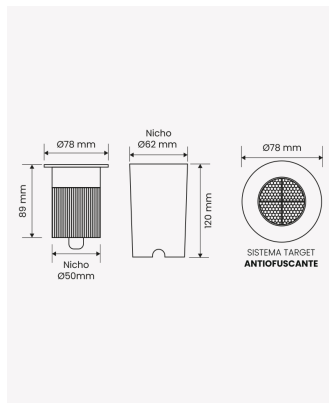

OPS 33709 | Embutido de solo 10W | 12°

Dados Elétricos

Potência:	10W
Frequência:	50/60Hz
Fator de Potência:	>0.5
Corrente máxima:	0.080A
Tensão:	100-240V

Dados Fotométricos

Temperatura de cor:	3000K
Fluxo luminoso:	700lm
Ângulo:	12°
IRC:	>90

Dados Gerais

Grau de Proteção:	IP67
Peso:	420g
Dimensões:	Ø78 x 120mm
Nicho:	Ø62mm
Garantia:	3 anos
Descrição do produto:	Embutido de solo,10W,700lm, bivolt
SKU:	OPS 33709
Composição:	Alumínio
Conteúdo:	1 luminária
Validade:	Indeterminada