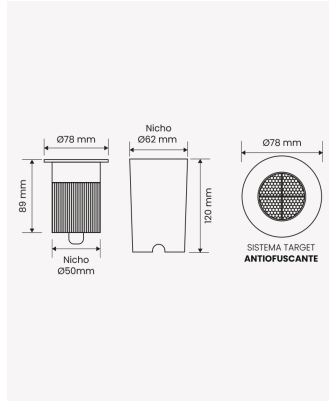

OPS 33709 | Embutido de solo 10W | 12° | IP67

Dados Elétricos

Potência:	10W
Frequência:	50/60Hz
Fator de Potência:	>0.5
Corrente máxima:	0.080A
Tensão:	100-240V

Dados Fotométricos

Temperatura de cor:	3000K
Fluxo luminoso:	700lm
Ângulo:	12°
IRC:	>90

Dados Gerais

Grau de Proteção:	IP67
Peso:	420g
Dimensões:	Ø78 x 120mm
Nicho:	Ø62mm
Garantia:	3 anos
Descrição do produto:	Embutido de solo,10W,700lm, bivolt
SKU:	OPS 33709
Composição:	Alumínio
Conteúdo:	1 luminária
Validade:	Indeterminada