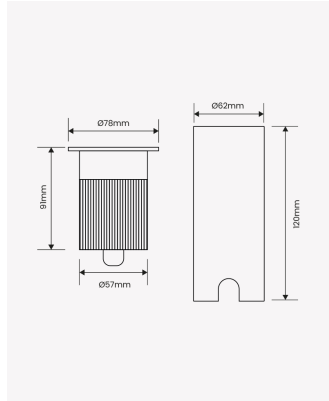

OPS 33600 | Embutido de solo 10W | 30° | IP67

Dados Elétricos

Potência:	10W
Frequência:	60Hz
Fator de Potência:	>0.5
Corrente máxima:	0.080A
Tensão:	100-240V

Dados Fotométricos

Temperatura de cor:	3000K
Fluxo luminoso:	700lm
Ângulo:	30°
IRC:	>90

Dados Gerais

Grau de Proteção:	IP67
Peso:	410g
Dimensões:	Ø78 x 120mm
Nicho:	Ø62mm
Garantia:	3 anos
Descrição do produto:	embutido de solo - 10W, 30°, 700lm, bivolt, 3000K
SKU:	OPS 33600
Composição:	Alumínio e policarbonato
Conteúdo:	1 tubo (policarbonato)
Validade:	Indeterminada