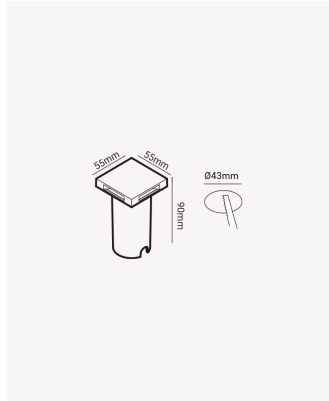

## PRO 84226 | Trace 1x

### Dados Elétricos

Potência:	0.5W
Frequência:	60Hz
Tensão:	100-240V
Tipo de tensão:	Bivolt
Temperatura de operação:	0°C a 45°C

### Dados Fotométricos

Temperatura de cor:	3000K
Fluxo luminoso:	16.5lm
Ângulo:	84°
IRC:	>80

### Dados Gerais

Grau de Proteção:	IP67
Cor:	Branco
Peso:	83g
Dimensões:	55 x 55 x 90mm
Nicho:	Ø43mm
Garantia:	2 ano
SKU:	PRO 84226
Composição:	Alumínio
Validade:	Indeterminado