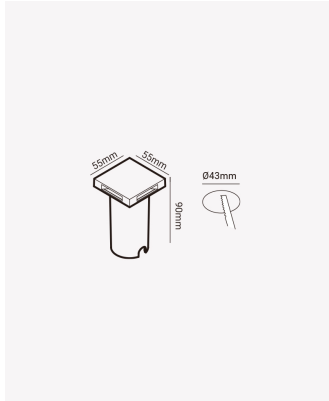

## PRO 84226 | Trace 1x

### Dados Fotométricos

|                     |        |
|---------------------|--------|
| Temperatura de cor: | 3000K  |
| Fluxo luminoso:     | 16.5lm |
| Ângulo:             | 84°    |
| IRC:                | >80    |

### Dados Gerais

|                   |                |
|-------------------|----------------|
| Grau de Proteção: | IP67           |
| Cor:              | Branco         |
| Peso:             | 83g            |
| Dimensões:        | 55 x 55 x 90mm |
| Nicho:            | Ø43mm          |
| Garantia:         | 2 ano          |
| Composição:       | Alumínio       |
| Validade:         | Indeterminado  |