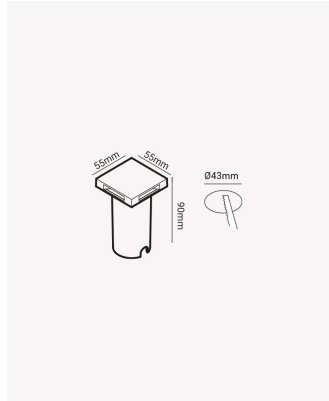

### Dados Elétricos

Potência:	0.5W
Frequência:	60Hz
Tensão:	100-240V
Tipo de tensão:	Bivolt
Temperatura de operação:	0°C a 45°C

### Dados Fotométricos

Temperatura de cor:	3000K
Fluxo luminoso:	16.5lm
Ângulo:	84°
IRC:	>80

### Dados Gerais

Grau de Proteção:	IP67
Cor:	Branco
Peso:	83g
Dimensões:	55 x 55 x 90mm
Nicho:	Ø43mm
Garantia:	2 anos
Descrição do produto:	Balizador Trace 0.5W, 3000K, Bivolt, IP67, Branco, 1 fecho
SKU:	OPS 84226
Composição:	Alumínio
Conteúdo:	1 luminária
Validade:	Indeterminado