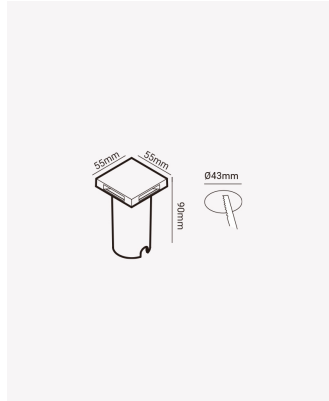

PRO 84233 | Trace 1x

Dados Elétricos

Potência:	0.5W
Frequência:	60Hz
Tensão:	100-240V
Tipo de tensão:	Bivolt
Temperatura de operação:	0°C a 45°C

Dados Fotométricos

Temperatura de cor:	3000K
Fluxo luminoso:	16.5lm
Ângulo:	84°
IRC:	>80

Dados Gerais

Grau de Proteção:	IP67
Cor:	Preto
Cor:	Pret
Peso:	83g
Dimensões:	55 x 55 x 90mm
Nicho:	Ø43mm
Garantia:	2 ano
SKU:	PRO 84233
Composição:	Alumínio
Validade:	Indeterminado