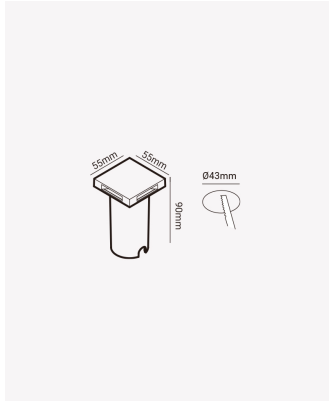

PRO 84233 | Trace 1x

Dados Elétricos

Potência:	0.5W
Frequência:	60Hz
Tensão:	100-240V
Tipo de tensão:	Bivolt
Temperatura de operação:	0°C a 45°C

Dados Fotométricos

Temperatura de cor:	3000K
Fluxo luminoso:	16.5lm
Ângulo:	84°
IRC:	>80

Dados Gerais

Grau de Proteção:	IP67
Cor:	Preto
Cor:	Pret
Peso:	83g
Dimensões:	55 x 55 x 90mm
Nicho:	Ø43mm
Garantia:	2 ano
SKU:	PRO 84233
Composição:	Alumínio
Validade:	Indeterminado