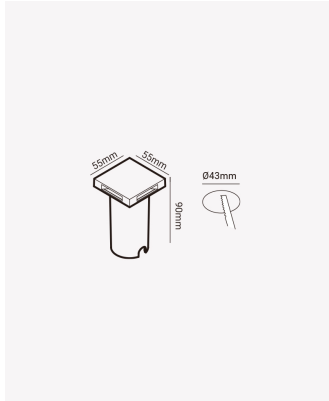

## PRO 84233 | Trace 1x

### Dados Elétricos

Potência:	0.5W
Frequência:	60Hz
Tensão:	100-240V
Tipo de tensão:	Bivolt
Temperatura de operação:	0°C a 45°C

### Dados Fotométricos

Temperatura de cor:	3000K
Fluxo luminoso:	16.5lm
Ângulo:	84°
IRC:	>80

### Dados Gerais

Grau de Proteção:	IP67
Cor:	Preto
Cor:	Pret
Peso:	83g
Dimensões:	55 x 55 x 90mm
Nicho:	Ø43mm
Garantia:	2 ano
Composição:	Alumínio
Validade:	Indeterminado