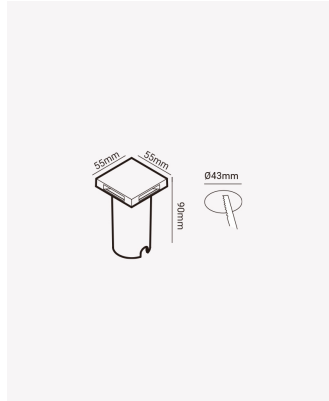

## PRO 84240 | Trace 2x

### Dados Elétricos

Potência:	1W
Frequência:	60Hz
Tensão:	100-240V
Tipo de tensão:	Bivolt
Temperatura de operação:	0°C a 45°C

### Dados Fotométricos

Temperatura de cor:	3000K
Fluxo luminoso:	35lm
Ângulo:	84°
IRC:	>80

### Dados Gerais

Grau de Proteção:	IP67
Cor:	Branco
Peso:	83g
Dimensões:	55 x 55 x 90mm
Nicho:	Ø43mm
Garantia:	2 ano
SKU:	PRO 84240
Composição:	Alumínio
Validade:	Indeterminado