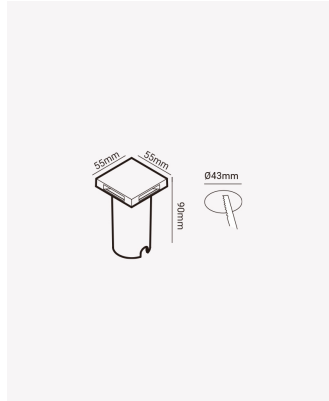

## PRO 84240 | Trace 2x

### Dados Elétricos

Potência:	1W
Frequência:	60Hz
Tensão:	100-240V
Tipo de tensão:	Bivolt
Temperatura de operação:	0°C a 45°C

### Dados Fotométricos

Temperatura de cor:	3000K
Fluxo luminoso:	35lm
Ângulo:	84°
IRC:	>80

### Dados Gerais

Grau de Proteção:	IP67
Cor:	Branco
Peso:	83g
Dimensões:	55 x 55 x 90mm
Nicho:	Ø43mm
Garantia:	2 ano
Composição:	Alumínio
Validade:	Indeterminado