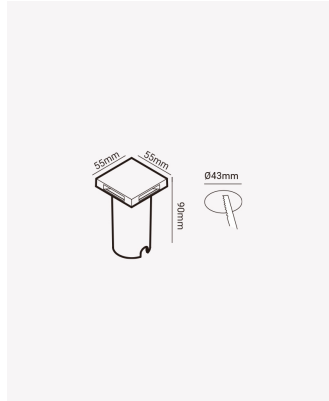

## PRO 84257 | Trace 2x

### Dados Elétricos

Potência:	1W
Frequência:	60Hz
Tensão:	100-240V
Tipo de tensão:	Bivolt
Temperatura de operação:	0°C a 45°C

### Dados Fotométricos

Temperatura de cor:	3000K
Fluxo luminoso:	35lm
Ângulo:	84°
IRC:	>80

### Dados Gerais

Grau de Proteção:	IP67
Cor:	Preto
Peso:	83g
Dimensões:	55 x 55 x 90mm
Nicho:	Ø43mm
Garantia:	2 ano
SKU:	PRO 84257
Composição:	Alumínio
Validade:	Indeterminado