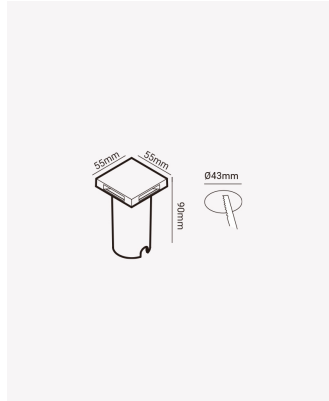

OPS 84257 | Trace 2x

Dados Elétricos

Potência:	1W
Frequência:	60Hz
Corrente máxima:	0.016A
Tensão:	100-240V
Tipo de tensão:	Bivolt
Temperatura de operação:	0°C a 40°C

Dados Fotométricos

Temperatura de cor:	3000K
Fluxo luminoso:	35lm
Ângulo:	84°
IRC:	>80

Dados Gerais

Grau de Proteção:	IP67
Cor:	Preto
Peso:	63g
Dimensões:	55 x 55 x 90mm
Nicho:	Ø42mm
Garantia:	2 anos
Descrição do produto:	Embutido de solo Trace, 1W, 3000K, 35lm, Bivolt, Preto
SKU:	OPS 84257
Composição:	Alumínio
Conteúdo:	1 luminária
Validade:	Indeterminado