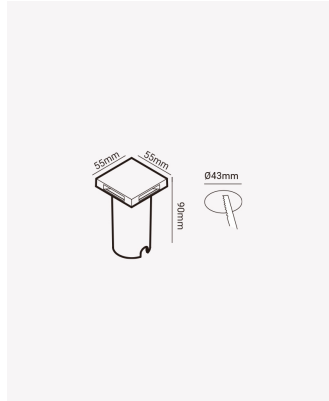

OPS 84257 | Trace 2x

Dados Elétricos

| | |
|--------------------------|------------|
| Potência: | 1W |
| Frequência: | 60Hz |
| Corrente máxima: | 0.016A |
| Tensão: | 100-240V |
| Tipo de tensão: | Bivolt |
| Temperatura de operação: | 0°C a 40°C |

Dados Fotométricos

| | |
|---------------------|-------|
| Temperatura de cor: | 3000K |
| Fluxo luminoso: | 35lm |
| Ângulo: | 84° |
| IRC: | >80 |

Dados Gerais

| | |
|-----------------------|--|
| Grau de Proteção: | IP67 |
| Cor: | Preto |
| Cor: | Preto |
| Peso: | 63g |
| Dimensões: | 55 x 55 x 90mm |
| Nicho: | Ø42mm |
| Garantia: | 2 anos |
| Descrição do produto: | Embutido de solo Trace, 1W, 3000K, 35lm, Bivolt, Preto |
| SKU: | OPS 84257 |
| Composição: | Alumínio |
| Conteúdo: | 1 luminária |
| Validade: | Indeterminado |