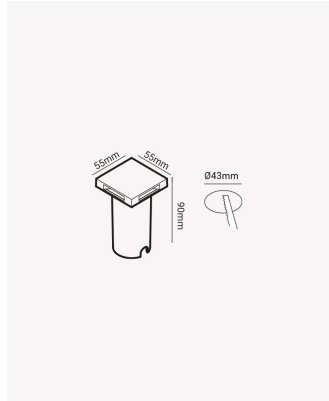

OPS 84257 | Trace 2x

Dados Elétricos

Potência:	1W
Frequência:	60Hz
Tensão:	100-240V
Tipo de tensão:	Bivolt
Temperatura de operação:	0°C a 45°C

Dados Fotométricos

Temperatura de cor:	3000K
Fluxo luminoso:	35lm
Ângulo:	84°
IRC:	>80

Dados Gerais

Grau de Proteção:	IP67
Cor:	Preto
Peso:	83g
Dimensões:	55 x 55 x 90mm
Nicho:	Ø43mm
Garantia:	2 ano
SKU:	OPS 84257
Composição:	Alumínio
Validade:	Indeterminado