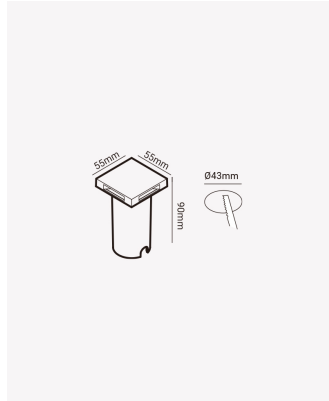

## PRO 84264 | Trace 4x

### Dados Elétricos

Potência:	2W
Frequência:	60Hz
Tensão:	100-240V
Tipo de tensão:	Bivolt
Temperatura de operação:	0°C a 45°C

### Dados Fotométricos

Temperatura de cor:	3000K
Fluxo luminoso:	70lm
Ângulo:	84°
IRC:	>80

### Dados Gerais

Grau de Proteção:	IP67
Cor:	Branco
Peso:	83g
Dimensões:	55 x 55 x 90mm
Nicho:	Ø43mm
Garantia:	2 ano
SKU:	PRO 84264
Composição:	Alumínio
Validade:	Indeterminado