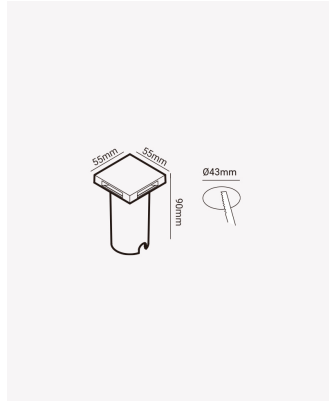

PRO 84271 | Trace 4x

Dados Elétricos

Potência:	2W
Frequência:	60Hz
Tensão:	100-240V
Tipo de tensão:	Bivolt
Temperatura de operação:	0°C a 45°C

Dados Fotométricos

Temperatura de cor:	3000K
Fluxo luminoso:	70lm
Ângulo:	84°
IRC:	>80

Dados Gerais

Grau de Proteção:	IP67
Cor:	Preto
Peso:	83g
Dimensões:	55 x 55 x 90mm
Nicho:	Ø43mm
Garantia:	2 ano
SKU:	PRO 84271
Composição:	Alumínio
Validade:	Indeterminado