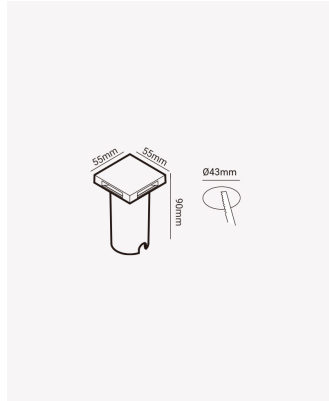

## PRO 84271 | Trace 4x

### Dados Elétricos

Potência:	2W
Frequência:	60Hz
Tensão:	100-240V
Tipo de tensão:	Bivolt
Temperatura de operação:	0°C a 45°C

### Dados Fotométricos

Temperatura de cor:	3000K
Fluxo luminoso:	70lm
Ângulo:	84°
IRC:	>80

### Dados Gerais

Grau de Proteção:	IP67
Cor:	Preto
Peso:	83g
Dimensões:	55 x 55 x 90mm
Nicho:	Ø43mm
Garantia:	2 ano
SKU:	PRO 84271
Composição:	Alumínio
Validade:	Indeterminado