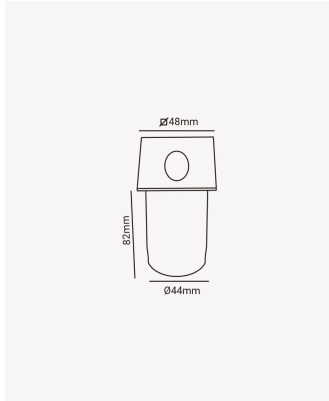

### Dados Elétricos

Potência:	2W
Frequência:	60Hz
Corrente máxima:	0.070A
Tensão:	100-240V
Tipo de tensão:	Bivolt
Temperatura de operação:	0°C a 50°C

### Dados Fotométricos

Temperatura de cor:	3000K
Fluxo luminoso:	56lm
Ângulo:	75°
IRC:	>80

### Dados Gerais

Grau de Proteção:	IP65
Cor:	Branco
Peso:	51.8g
Dimensões:	48 x 48 x 82mm
Nicho:	Ø44mm
Garantia:	1 ano
SKU:	PRO 38186