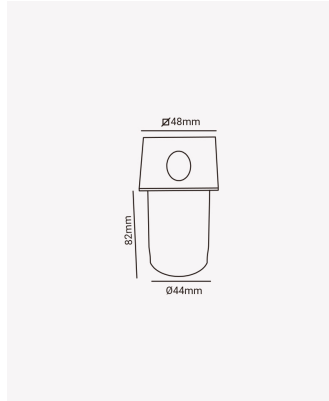

PRO 38186 | Nano Vision

Dados Elétricos

Potência:	2W
Frequência:	60Hz
Corrente máxima:	0.070A
Tensão:	100-240V
Tipo de tensão:	Bivolt
Temperatura de operação:	0°C a 50°C

Dados Fotométricos

Temperatura de cor:	3000K
Fluxo luminoso:	56lm
Ângulo:	75°
IRC:	>80

Dados Gerais

Grau de Proteção:	IP65
Cor:	Branco
Peso:	51.8g
Dimensões:	48 x 48 x 82mm
Nicho:	Ø44mm
Garantia:	1 ano