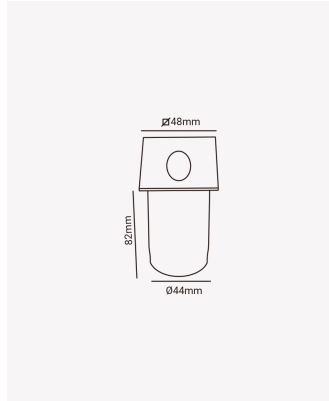

### Dados Elétricos

Potência:	2W
Frequência:	60Hz
Corrente máxima:	0.070A
Tensão:	100-240V
Tipo de tensão:	Bivolt
Temperatura de operação:	0°C a 50°C

### Dados Fotométricos

Temperatura de cor:	3000K
Fluxo luminoso:	56lm
Ângulo:	75°
IRC:	>80

### Dados Gerais

Grau de Proteção:	IP65
Cor:	Preto
Peso:	51.8g
Dimensões:	48 x 48 x 82mm
Nicho:	Ø44mm
Garantia:	1 ano