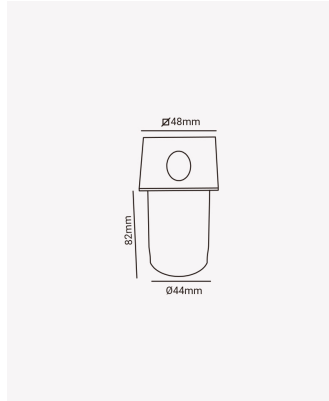

PRO 38193 | Nano Vision

Dados Elétricos

Potência:	2W
Frequência:	60Hz
Corrente máxima:	0.070A
Tensão:	100-240V
Tipo de tensão:	Bivolt
Temperatura de operação:	0°C a 50°C

Dados Fotométricos

Temperatura de cor:	3000K
Fluxo luminoso:	56lm
Ângulo:	75°
IRC:	>80

Dados Gerais

Grau de Proteção:	IP65
Cor:	Preto
Peso:	51.8g
Dimensões:	48 x 48 x 82mm
Nicho:	Ø44mm
Garantia:	1 ano
SKU:	PRO 38193