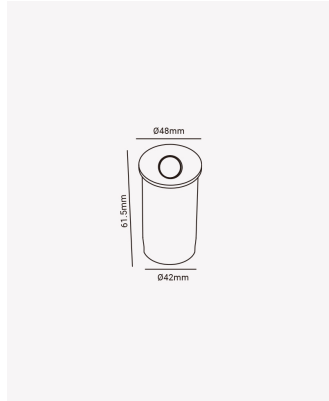

PRO 82888 | Nano Vision

Dados Elétricos

Potência:	2W
Frequência:	60Hz
Corrente máxima:	0.070A
Tensão:	100-240V
Tipo de tensão:	Bivolt
Temperatura de operação:	0°C a 50°C

Dados Fotométricos

Temperatura de cor:	3000K
Fluxo luminoso:	56lm
Ângulo:	75°
IRC:	>80

Dados Gerais

Grau de Proteção:	IP65
Cor:	Branco
Peso:	50g
Dimensões:	Ø48 x 82mm
Nicho:	Ø44mm
Garantia:	1 ano