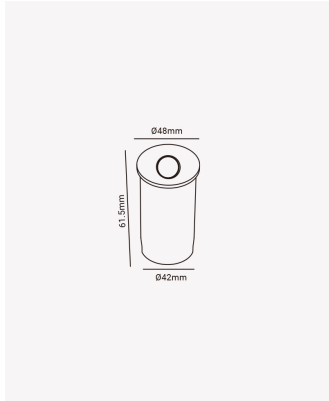

PRO 82888 | Nano Vision

Dados Elétricos

Potência:	2W
Frequência:	60Hz
Corrente máxima:	0.070A
Tensão:	100-240V
Tipo de tensão:	Bivolt
Temperatura de operação:	0°C a 50°C

Dados Fotométricos

Temperatura de cor:	3000K
Fluxo luminoso:	56lm
Ângulo:	75°
IRC:	>80

Dados Gerais

Grau de Proteção:	IP65
Cor:	Branco
Peso:	50g
Dimensões:	Ø48 x 82mm
Nicho:	Ø44mm
Garantia:	1 ano
SKU:	PRO 82888