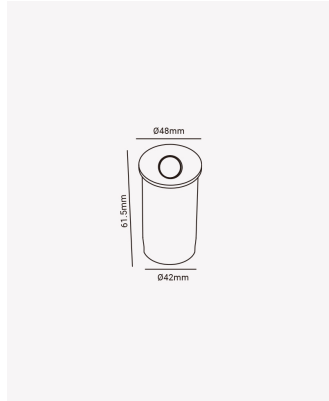

OPS 82895 | Nano Vision

Dados Elétricos

Potência:	2W
Frequência:	60Hz
Corrente máxima:	0.070A
Tensão:	100-240V
Tipo de tensão:	Bivolt
Temperatura de operação:	0°C a 50°C

Dados Fotométricos

Temperatura de cor:	3000K
Fluxo luminoso:	56lm
Ângulo:	75°
IRC:	>80

Dados Gerais

Grau de Proteção:	IP65
Aplicação:	Piso ou parede
Cor:	Preto
Peso:	50g
Dimensões:	Ø48 x 61mm
Nicho:	Ø42mm
Garantia:	2 anos
Descrição do produto:	Balizador Nano Vision redondo, 2W, 3000K, IP65, bivolt, preto
SKU:	OPS 82895