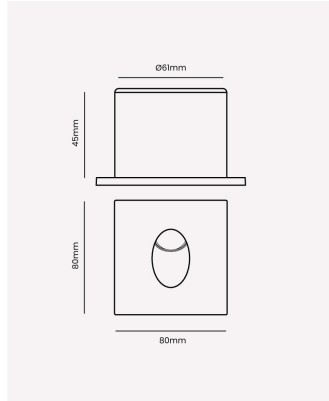

PRO 33266 | Vision

Dados Elétricos

Potência:	3W
Frequência:	60Hz
Corrente máxima:	0.070A
Tensão:	100-240V
Tipo de tensão:	Bivolt
Temperatura de operação:	0°C a 50°C

Dados Fotométricos

Temperatura de cor:	3000K
Fluxo luminoso:	150lm
Ângulo:	75°
IRC:	>80

Dados Gerais

Grau de Proteção:	IP20
Cor:	Branco
Peso:	193g
Dimensões:	80 x 80 x 45mm
Nicho:	Ø61mm
Garantia:	1 ano
SKU:	PRO 33266