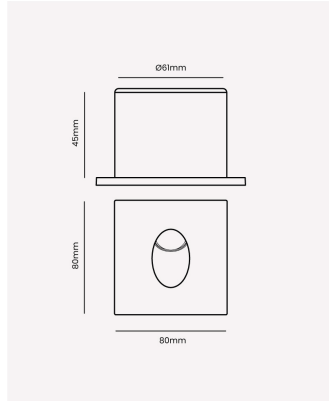

OPS 81614 | Vision

Dados Elétricos

Potência:	3W
Frequência:	60Hz
Corrente máxima:	0.070A
Tensão:	100-240V
Tipo de tensão:	Bivolt
Temperatura de operação:	0°C a 50°C

Dados Fotométricos

Temperatura de cor:	3000K
Fluxo luminoso:	150lm
Ângulo:	75°
IRC:	>80

Dados Gerais

Grau de Proteção:	IP20
Cor:	Preto
Peso:	193g
Dimensões:	80 x 80 x 45mm
Nicho:	Ø61mm
Garantia:	1 ano
SKU:	OPS 81614