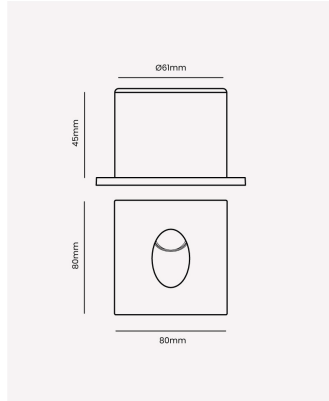

OPS 81614 | Vision

Dados Elétricos

Potência:	3W
Frequência:	60Hz
Corrente máxima:	0.070A
Tensão:	100-240V
Tipo de tensão:	Bivolt
Temperatura de operação:	0°C a 50°C

Dados Fotométricos

Temperatura de cor:	3000K
Fluxo luminoso:	150lm
Ângulo:	75°
IRC:	>80

Dados Gerais

Grau de Proteção:	IP20
Cor:	Preto
Peso:	193g
Dimensões:	80 x 80 x 45mm
Nicho:	Ø61mm
Garantia:	2 ano
SKU:	OPS 81614