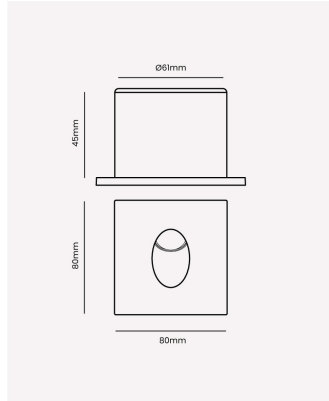

PRO 81614 | Vision

Dados Elétricos

Potência:	3W
Frequência:	60Hz
Corrente máxima:	0.070A
Tensão:	100-240V
Tipo de tensão:	Bivolt
Temperatura de operação:	0°C a 50°C

Dados Fotométricos

Temperatura de cor:	3000K
Fluxo luminoso:	150lm
Ângulo:	75°
IRC:	>80

Dados Gerais

Grau de Proteção:	IP20
Cor:	Preto
Peso:	193g
Dimensões:	80 x 80 x 45mm
Nicho:	Ø61mm
Garantia:	1 ano
SKU:	PRO 81614