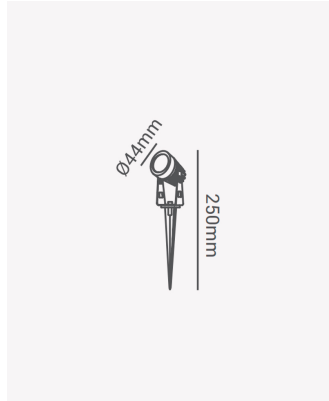

## PRO 32610 | Espeto LED 3W

### Dados Elétricos

Potência:	3W
Frequência:	60Hz
Fator de Potência:	>0.5
Corrente máxima:	0.026A
Tensão:	100-240V
Tipo de tensão:	Bivolt
Temperatura de operação:	0°C a 50°C

### Dados Fotométricos

Temperatura de cor:	3000K
Fluxo luminoso:	210lm
Ângulo:	24°
IRC:	>80

### Dados Gerais

Grau de Proteção:	IP65
Peso:	170g
Dimensões:	Ø44 x 250mm
Garantia:	1 ano
Descrição do produto:	Espeto LED - 3W, 210lm, bivolt, 3000K
Composição:	Alumínio
Conteúdo:	1 espeto LED
Validade:	Indeterminado