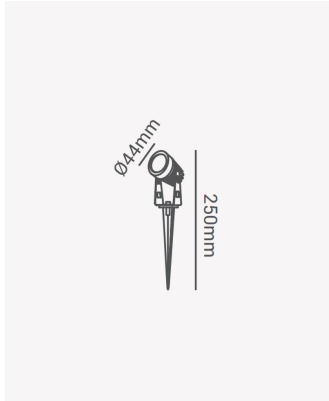

## PRO 32610 | Espeto LED 3W

### Dados Elétricos

Potência:	3W
Frequência:	60Hz
Fator de Potência:	>0.5
Corrente máxima:	0.026A
Tensão:	100-240V
Tipo de tensão:	Bivolt
Temperatura de operação:	0°C a 50°C

### Dados Fotométricos

Temperatura de cor:	3000K
Fluxo luminoso:	210lm
Ângulo:	24°
IRC:	>80

### Dados Gerais

Grau de Proteção:	IP65
Peso:	170g
Dimensões:	Ø44 x 250mm
Garantia:	1 ano
Descrição do produto:	Espeto LED - 3W, 210lm, bivolt, 3000K
SKU:	PRO 32610
Composição:	Alumínio
Conteúdo:	1 espeto LED
Validade:	Indeterminado