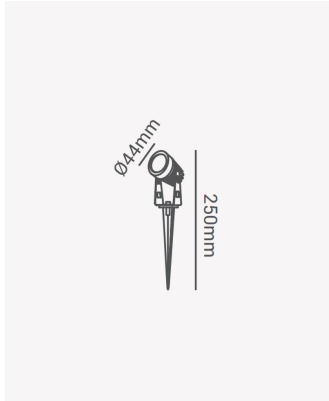

PRO 32610 | Espeto LED 3W

Dados Elétricos

Potência:	3W
Frequência:	60Hz
Fator de Potência:	>0.5
Corrente máxima:	0.026A
Tensão:	100-240V
Tipo de tensão:	Bivolt
Temperatura de operação:	0°C a 50°C

Dados Fotométricos

Temperatura de cor:	3000K
Fluxo luminoso:	210lm
Ângulo:	24°
IRC:	>80

Dados Gerais

Grau de Proteção:	IP65
Peso:	170g
Dimensões:	Ø44 x 250mm
Garantia:	1 ano
Descrição do produto:	Espeto LED - 3W, 210lm, bivolt, 3000K
SKU:	PRO 32610
Composição:	Alumínio
Conteúdo:	1 espeto LED
Validade:	Indeterminado