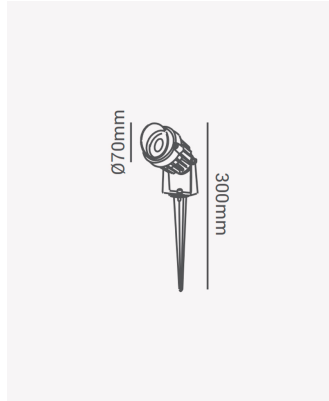

PRO 32641 | Espeto LED 7W

Dados Elétricos

Potência:	7W
Frequência:	60Hz
Fator de Potência:	>0.5
Corrente máxima:	0.086A
Tensão:	100-240V
Tipo de tensão:	Bivolt
Temperatura de operação:	0°C a 50°C

Dados Fotométricos

Temperatura de cor:	3000K
Fluxo luminoso:	350lm
Ângulo:	24°
IRC:	>80

Dados Gerais

Grau de Proteção:	IP65
Peso:	270g
Dimensões:	Ø70 x 300mm
Garantia:	1 ano
Descrição do produto:	Espeto LED - 7W, 350lm, bivolt, 3000K
SKU:	PRO 32641
Composição:	Alumínio
Conteúdo:	1 espeto LED
Validade:	Indeterminado