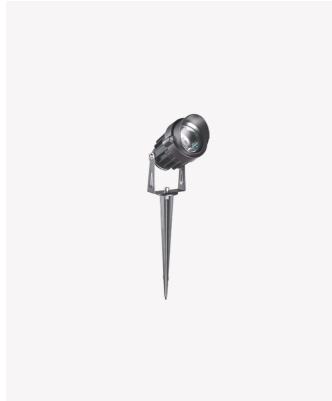

PRO 32641 | Espeto LED 7W

Dados Elétricos

Potência:	7W
Frequência:	60Hz
Fator de Potência:	>0.5
Corrente máxima:	0.086A
Tensão:	100-240V
Tipo de tensão:	Bivolt
Temperatura de operação:	0°C a 50°C

Dados Fotométricos

Temperatura de cor:	3000K
Fluxo luminoso:	350lm
Ângulo:	24°
IRC:	>80

Dados Gerais

Grau de Proteção:	IP65
Peso:	270g
Dimensões:	Ø70 x 300mm
Garantia:	1 ano
Descrição do produto:	Espeto LED - 7W, 350lm, bivolt, 3000K
Composição:	Alumínio
Conteúdo:	1 espeto LED
Validade:	Indeterminado