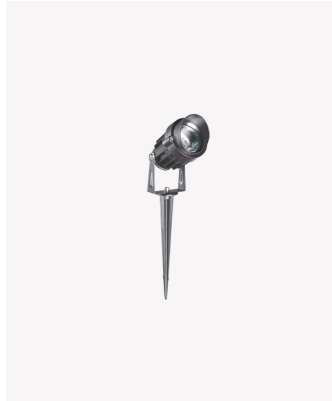

## PRO 32641 | Espeto LED 7W

### Dados Elétricos

Potência:	7W
Frequência:	60Hz
Fator de Potência:	>0.5
Corrente máxima:	0.086A
Tensão:	100-240V
Tipo de tensão:	Bivolt
Temperatura de operação:	0°C a 50°C

### Dados Gerais

Grau de Proteção:	IP65
Peso:	270g
Dimensões:	Ø70 x 300mm
Garantia:	1 ano
Descrição do produto:	Espeto LED - 7W, 350lm, bivolt, 3000K
SKU:	PRO 32641
Composição:	Alumínio
Conteúdo:	1 espeto LED
Validade:	Indeterminado