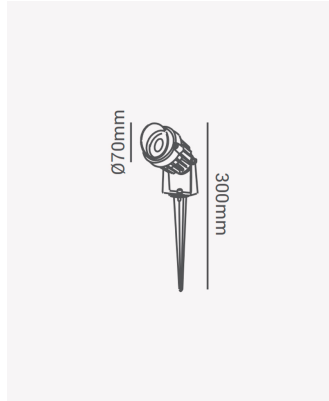

## PRO 32641 | Espeto LED 7W

### Dados Elétricos

Potência:	7W
Frequência:	60Hz
Fator de Potência:	>0.5
Corrente máxima:	0.086A
Tensão:	100-240V
Tipo de tensão:	Bivolt
Temperatura de operação:	0°C a 50°C

### Dados Fotométricos

Temperatura de cor:	3000K
Fluxo luminoso:	350lm
Ângulo:	24°
IRC:	>80

### Dados Gerais

Grau de Proteção:	IP65
Peso:	270g
Dimensões:	Ø70 x 300mm
Garantia:	1 ano
Descrição do produto:	Espeto LED - 7W, 350lm, bivolt, 3000K
SKU:	PRO 32641
Composição:	Alumínio
Conteúdo:	1 espeto LED
Validade:	Indeterminado