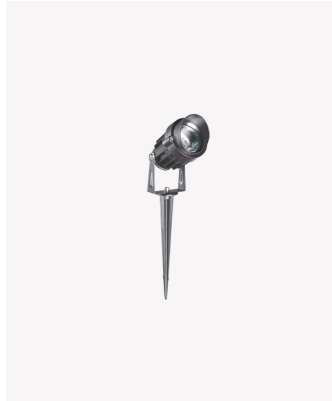

PRO 32641 | Espeto LED 7W

Dados Elétricos

Potência:	7W
Frequência:	60Hz
Fator de Potência:	>0.5
Corrente máxima:	0.086A
Tensão:	100-240V
Tipo de tensão:	Bivolt
Temperatura de operação:	0°C a 50°C

Dados Fotométricos

Temperatura de cor:	3000K
Fluxo luminoso:	350lm
Ângulo:	24°
IRC:	>80

Dados Gerais

Grau de Proteção:	IP65
Peso:	270g
Dimensões:	Ø70 x 300mm
Garantia:	1 ano
Descrição do produto:	Espeto LED - 7W, 350lm, bivolt, 3000K
SKU:	PRO 32641
Composição:	Alumínio
Conteúdo:	1 espeto LED
Validade:	Indeterminado