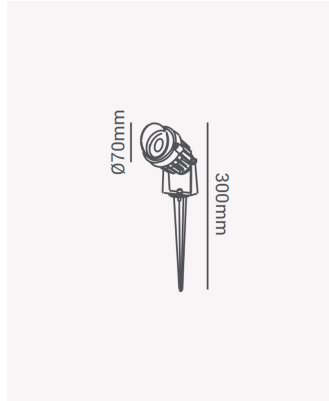

PRO 32641 | Espeto LED 7W

Dados Elétricos

Potência:	7W
Frequência:	60Hz
Fator de Potência:	>0.5
Corrente máxima:	0.086A
Tensão:	100-240V
Tipo de tensão:	Bivolt
Temperatura de operação:	0°C a 50°C

Dados Fotométricos

Temperatura de cor:	3000K
Fluxo luminoso:	350lm
Ângulo:	24°
IRC:	>80

Dados Gerais

Grau de Proteção:	IP65
Peso:	270g
Dimensões:	Ø70 x 300mm
Garantia:	1 ano
Descrição do produto:	Espeto LED - 7W, 350lm, bivolt, 3000K
Composição:	Alumínio
Conteúdo:	1 espeto LED
Validade:	Indeterminado