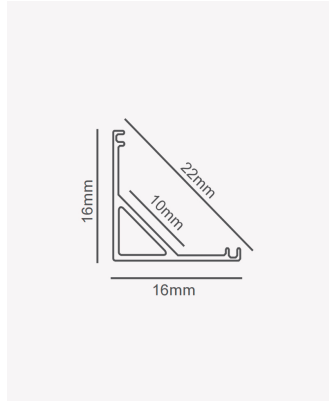

## OPS 39152 | Perfil Edge sobrepor

### Dados Fotométricos

Ângulo: 120°

### Dados Gerais

Aplicação:	Parede e teto
Difusor:	Ácrilico leitoso
Cor:	Branco
Peso:	77g/m
Dimensões:	2000 x 10mm
Garantia:	2 anos
Descrição do produto:	Edge - perfil de sobrepor para móveis, 2m, branco
SKU:	OPS 39152
Composição:	Alumínio
Conteúdo:	1 difusor
Validade:	Indeterminado