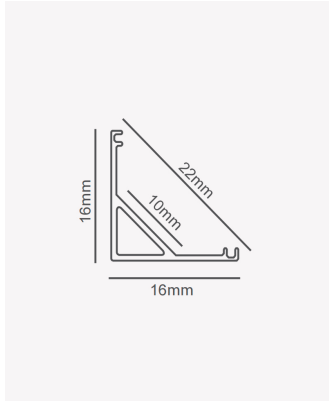

## OPS 39152 | Perfil Edge sobrepor

### Dados Fotométricos

Ângulo: 120°

### Dados Gerais

Aplicação:	Parede e teto
Difusor:	Ácrilico leitoso
Cor:	Branco
Peso:	77g/m
Dimensões:	2000 x 10mm
Garantia:	2 anos
Descrição do produto:	Edge - perfil de sobrepor para móveis, 2m, branco
SKU:	OPS 39152
Composição:	Alumínio
Conteúdo:	1 difusor
Validade:	Indeterminado