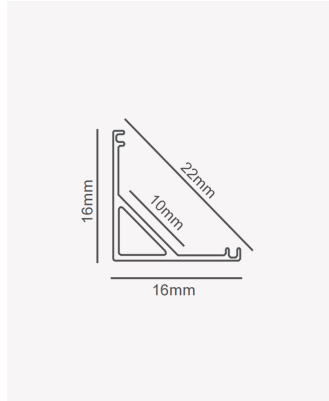

OPS 39152 | Perfil Edge sobrepor

Dados Fotométricos

Ângulo: 120°

Dados Gerais

Aplicação:	Parede e teto
Difusor:	Ácrilico leitoso
Cor:	Branco
Peso:	77g/m
Dimensões:	2000 x 10mm
Garantia:	2 anos
Descrição do produto:	Edge - perfil de sobrepor para móveis, 2m, branco
SKU:	OPS 39152
Composição:	Alumínio
Conteúdo:	1 difusor
Validade:	Indeterminado